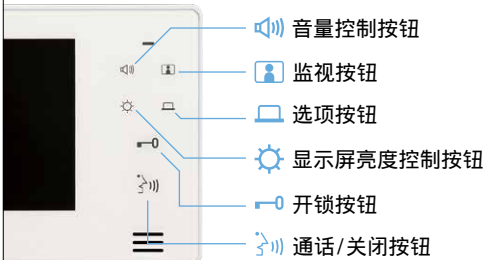

7寸免提式彩色可视对讲系统

1 门口 2 房间 JO-1MD

特点

- 免提式通话
- 视频影像调整功能
- 影像清晰，按钮操作，快捷方便
- 选项输出：选项按钮可与室内主机和室内扩展副机连接。

7寸显示屏

7寸显示屏，影像显示更加清晰！

控制按钮

接线