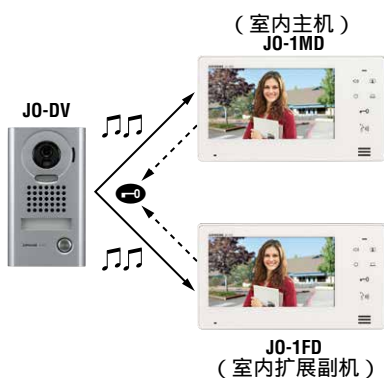

### 选购件

**EL-12S**  
电锁  
→ P.121

**AE7090210B**  
**AE7090210G**  
AIPHONE 认可的电缆  
→ P.124

### 规格

电源	18V DC
电源适配器	PS-1820S, PS-1820UL, PS-1820BF, PS-1820
耗电量	Max. 440mA (JO-1MD). Max. 460mA (JO-1FD)
呼叫	音乐铃声, 影像, 约 45 sec.
通讯	约 1 min. 自动 (免提); 按 TALK 键开始通话。 手动 (按键讲话 / 松开听); 按住 TALK 键 2 秒或以上开始启动。
显示屏	7寸彩色 LCD 显示屏
像素	300,000 像素 (约)
夜视功能	白色 LED 辅助照明, 摄像头 50 厘米范围内; 无法看清 50 厘米外的背景。
电锁	24V AC/DC, 500mA (N/O 干接点)
选项输出	24V AC/DC, 0.5A (N/O 干接点)
接线	门口机至主机 (或扩展副机): 2线、中电容、 实心、无屏蔽 扩展分机至主机: 4线、中电容、实心、无屏蔽
接线距离	门口机至主机 (或扩展副机): 100m (1.0mmØ) 扩展副机至主机: 100m (1.0mmØ) 主机至 IER-2: 150m (1.0mmØ)