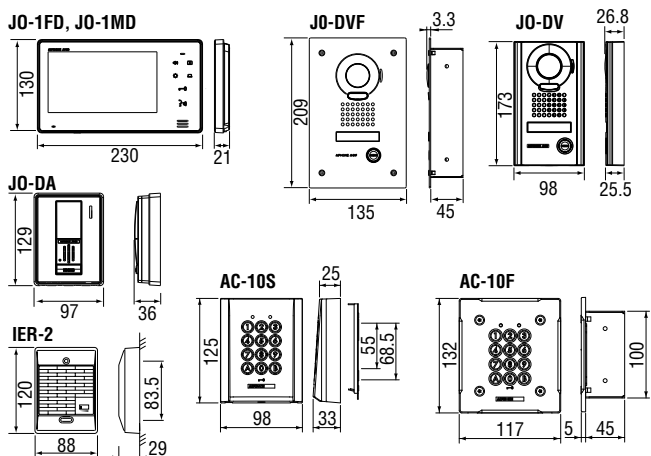

室内主机

套装机

套装标准

- **JOS-1A:** JO-1MD, JO-DA
- **JOS-1V:** JO-1MD, JO-DV
- **JOS-1F:** JO-1MD, JO-DVF

门禁控制 → P.119

选购件

通讯网络

规格

电源	18V DC
电源适配器	PS-1820S, PS-1820UL, PS-1820BF, PS-1820
耗电量	Max. 440mA (JO-1MD). Max. 460mA (JO-1FD)
呼叫	音乐铃声, 影像, 约 45 sec.
通讯	约 1 min. 自动 (免提); 按 TALK 键开始通话。 手动 (按键讲话 / 松开听); 按住 TALK 键 2 秒或以上开始启动。
显示屏	7寸彩色 LCD 显示屏
像素	300,000 像素 (约)
夜视功能	白色 LED 辅助照明, 摄像头 50 厘米范围内; 无法看清 50 厘米外的背景。
电锁	24V AC/DC, 500mA (N/O 干接点)
选项输出	24V AC/DC, 0.5A (N/O 干接点)
接线	门口机至主机 (或扩展副机): 2线、中电容、 实心、无屏蔽 扩展分机至主机: 4线、中电容、实心、无屏蔽
接线距离	门口机至主机 (或扩展副机): 100m (1.0mmØ) 扩展副机至主机: 100m (1.0mmØ) 主机至 IER-2: 150m (1.0mmØ)

单元尺寸

影像观察区域

JO-DA, JO-DV, JO-DVF