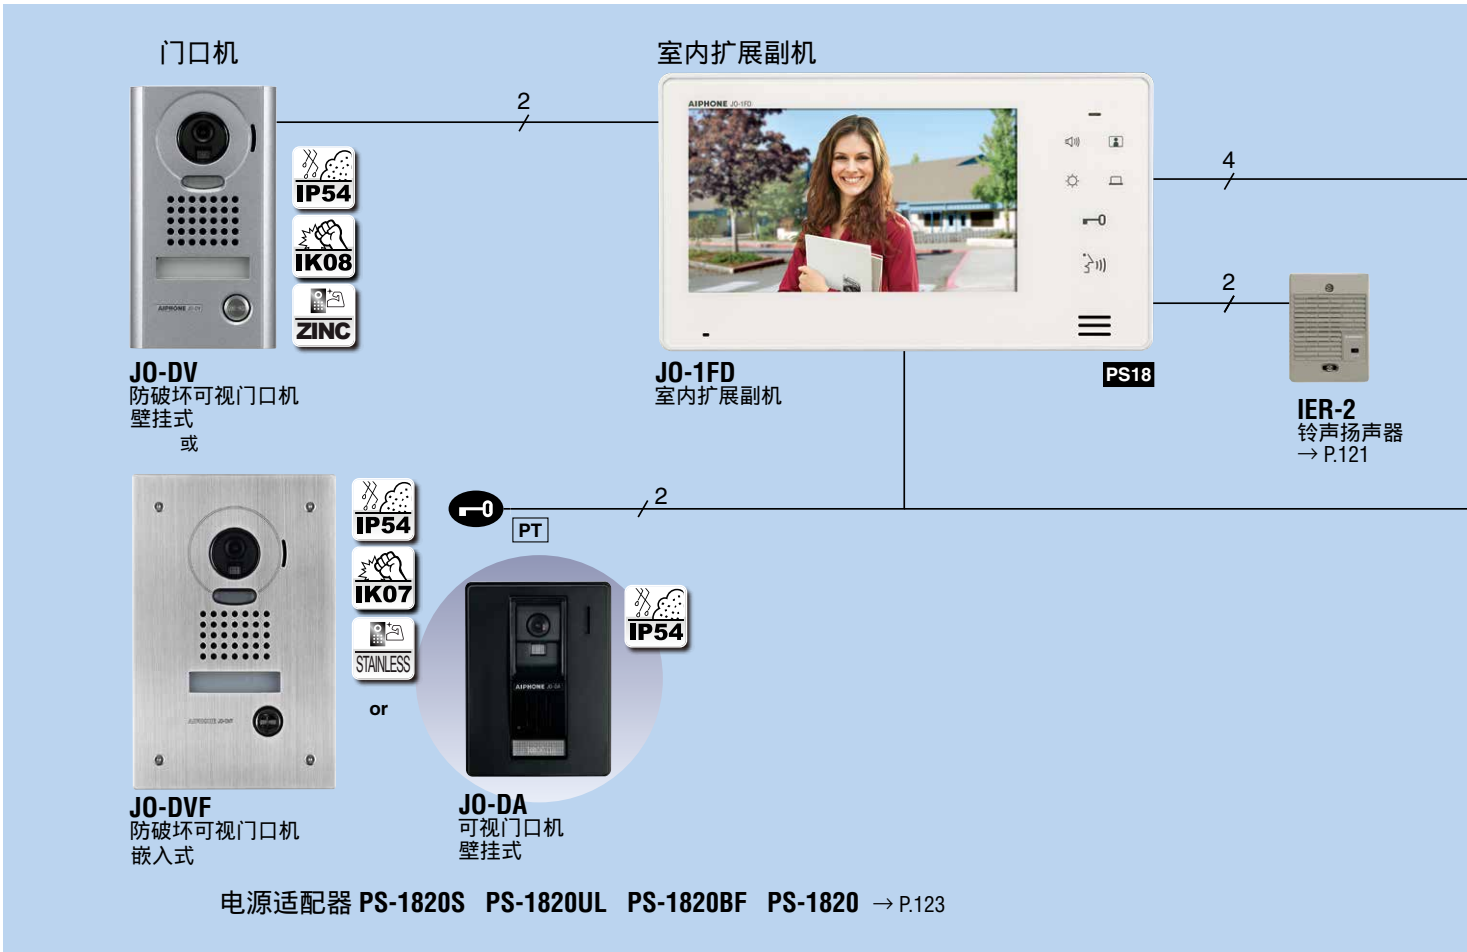

# 7寸免提式彩色可视对讲系统

## 1 门口 2 房间 JO-1MD

### 特点

- 免提式通话
- 视频影像调整功能
- 影像清晰，按钮操作，快捷方便
- 选项输出：选项按钮可与室内主机和室内扩展副机连接。

### 7寸显示屏

7寸显示屏，影像显示更加清晰！