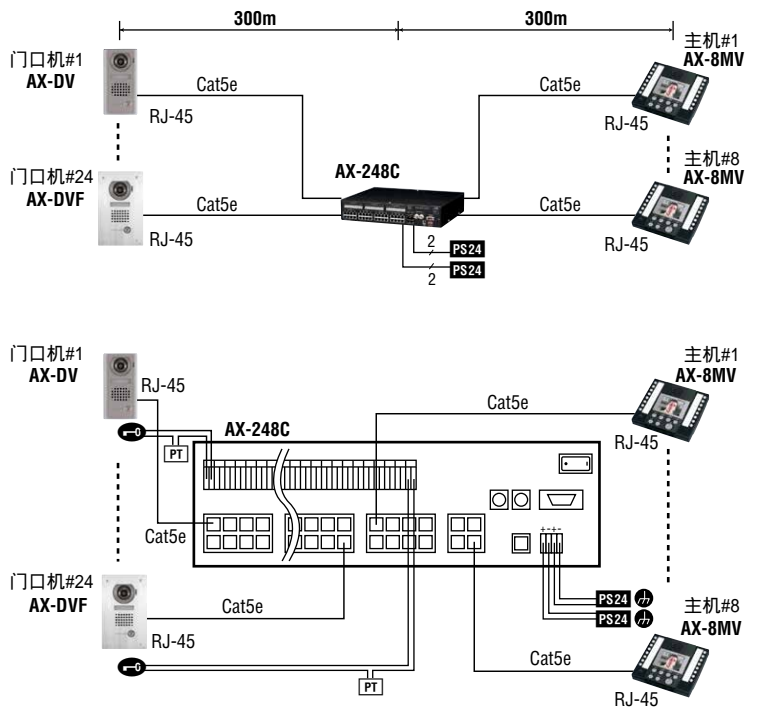

免提彩色可视对讲系统

主机 8 门口 120 AX

特点

- 全5类线布线, 星型结构
- 完全免提通话, 自动声音切换, 或选择按键通话方式
- 两路通话频道, 两路视频频道
- 通话私密性
- 3.5寸彩色TFT LCD显示屏主机
- 选择性开锁
- 主机至主机选择性呼叫和全部呼叫
- 门口机可设置为标准或优先呼叫功能
- 扫描监控: 免提语音/视频监视
- CEU和AX-8MV具有视频输出
- 可与摄像机、门禁控制系统集成
- 通过电脑界面进行程序设定和事件记录
- CEU可支架或壁挂安装
- 与IE系列门口机兼容
- 可选配件: 听筒、脚踏开关和PC远程控制

通讯网络

↔ 呼叫和通讯 (含门口机视频信号)
 ----> 开锁

接线

PS24 : PS-2420S, PS-2420UL, PS-2420BF, PS-2420 PT 交流变压器

主机

AX-8MV
8键呼叫彩色显示屏主机

AX-8MV-W
(白色)

AX-16SW
16键呼叫附加选择器

AX-8M
8键呼叫语音主机

AX-8MV, AX-16SW

选购件

EL-12S
电锁
→ P.121

AC-10S
门禁控制键盘
壁挂式
→ P.119

AC-10F
门禁控制键盘
嵌入式
→ P.119

装置尺寸

影像观察区域

• AX-DV, AX-DVF, AX-DV-P, AX-DVF-P

规格 (AX)

| | |
|--------|---|
| 电源 | 24V DC, 2A(每个视频系统需要2个电源) |
| 电源适配器 | PS-2420S, PS-2420UL, PS-2420BF, PS-2420 |
| 耗电量 | AX-084C: 视频 (Max.) 650mA, 语音 (Max.) 700mA AX-248C: 视频 (Max.) 1150mA, 语音 (Max.) 1250mA AX-320C: 视频 (Max.) 280mA, 语音 (Max.) 180mA |
| 呼叫 | 正常呼叫: 间歇式颤音 优先呼叫: 快速间歇颤音 约30-600秒 |
| 通讯 | 自动(免提): 按TALK键通话 手动(按键讲/松开听): 如要启动, 按住TALK键 1秒钟或以上。 约30-600秒 |
| 显示屏 | 3.5寸TFT彩色液晶显示屏 |
| 夜间观察 | 白色LED辅助照明, 摄像头30厘米范围内; 无法看清30厘米外的背景。 |
| 电锁触点 | 24V AC/DC, 0.5A |
| 外部视频输出 | AX-084C, 248C: NTSC 标准 1Vpp (0.7-1.4Vpp) BNC x 2 切换信号: 常开输出 24V DC, 30mA RJ-45 x 2 |
| 接线 | AX-8MV: NTSC 标准 1Vpp (0.7-1.4Vpp) 全部采用5类线至CEU |
| 接线距离 | CEU至门口机: 300m (CAT5e) CEU至主机: 300m (CAT5e) |