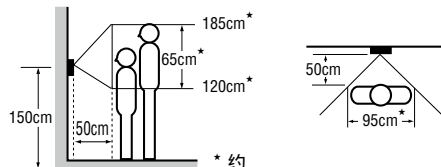

影像观察区域

• AX-DV, AX-DVF, AX-DV-P, AX-DVF-P

规格 (AX)

电源	24V DC, 2A(每个视频系统需要2个电源)
电源适配器	PS-2420S, PS-2420UL, PS-2420BF, PS-2420
耗电量	AX-084C: 视频 (Max.) 650mA, 语音 (Max.) 700mA AX-248C: 视频 (Max.) 1150mA, 语音 (Max.) 1250mA AX-320C: 视频 (Max.) 280mA, 语音 (Max.) 180mA
呼叫	正常呼叫: 间歇式颤音 优先呼叫: 快速间歇颤音 约30-600秒
通讯	自动(免提): 按TALK键通话 手动(按键讲/松开听): 如要启动, 按住TALK键 1秒钟或以上。 约30-600秒
显示屏	3.5寸TFT彩色液晶显示屏
夜间观察	白色LED辅助照明, 摄像头30厘米范围内; 无法看清30厘米外的背景。
电锁触点	24V AC/DC, 0.5A
外部视频输出	AX-084C, 248C: NTSC 标准 1Vpp (0.7-1.4Vpp) BNC x 2 切换信号: 常开输出 24V DC, 30mA RJ-45 x 2
接线	AX-8MV: NTSC 标准 1Vpp (0.7-1.4Vpp) 全部采用5类线至CEU
接线距离	CEU至门口机: 300m (CAT5e) CEU至主机: 300m (CAT5e)