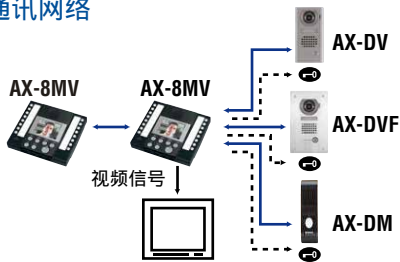

免提彩色可视对讲系统

主机 8 门口 120 AX

特点

- 全5类线布线, 星型结构
- 完全免提通话, 自动声音切换, 或选择按键通话方式
- 两路通话频道, 两路视频频道
- 通话私密性
- 3.5寸彩色TFT LCD显示屏主机
- 选择性开锁
- 主机至主机选择性呼叫和全部呼叫
- 门口机可设置为标准或优先呼叫功能
- 扫描监控: 免提语音/视频监视
- CEU和AX-8MV具有视频输出
- 可与摄像机、门禁控制系统集成
- 通过电脑界面进行程序设定和事件记录
- CEU可支架或壁挂安装
- 与IE系列门口机兼容
- 可选配件: 听筒、脚踏开关和PC远程控制

通讯网络

↔ 呼叫和通讯 (含门口机视频信号)
 ----> 开锁

接线

PS24 : PS-2420S, PS-2420UL, PS-2420BF, PS-2420 PT 交流变压器

主机

AX-8MV
8键呼叫彩色显示屏主机

AX-8MV-W
(白色)

AX-16SW
16键呼叫附加选择器

AX-8M
8键呼叫语音主机

AX-8MV, AX-16SW

选购件

EL-12S
电锁
→ P.121

AC-10S
门禁控制键盘
壁挂式
→ P.119

AC-10F
门禁控制键盘
嵌入式
→ P.119

装置尺寸

影像观察区域

• AX-DV, AX-DVF, AX-DV-P, AX-DVF-P

规格 (AX)

| | |
|--------|---|
| 电源 | 24V DC, 2A(每个视频系统需要2个电源) |
| 电源适配器 | PS-2420S, PS-2420UL, PS-2420BF, PS-2420 |
| 耗电量 | AX-084C: 视频 (Max.) 650mA, 语音 (Max.) 700mA AX-248C: 视频 (Max.) 1150mA, 语音 (Max.) 1250mA AX-320C: 视频 (Max.) 280mA, 语音 (Max.) 180mA |
| 呼叫 | 正常呼叫: 间歇式颤音 优先呼叫: 快速间歇颤音 约30-600秒 |
| 通讯 | 自动(免提): 按TALK键通话 手动(按键讲/松开听): 如要启动, 按住TALK键 1秒钟或以上。 约30-600秒 |
| 显示屏 | 3.5寸TFT彩色液晶显示屏 |
| 夜间观察 | 白色LED辅助照明, 摄像头30厘米范围内; 无法看清30厘米外的背景。 |
| 电锁触点 | 24V AC/DC, 0.5A |
| 外部视频输出 | AX-084C, 248C: NTSC 标准 1Vpp (0.7-1.4Vpp) BNC x 2 切换信号: 常开输出 24V DC, 30mA RJ-45 x 2 |
| 接线 | AX-8MV: NTSC 标准 1Vpp (0.7-1.4Vpp) 全部采用5类线至CEU |
| 接线距离 | CEU至门口机: 300m (CAT5e) CEU至主机: 300m (CAT5e) |