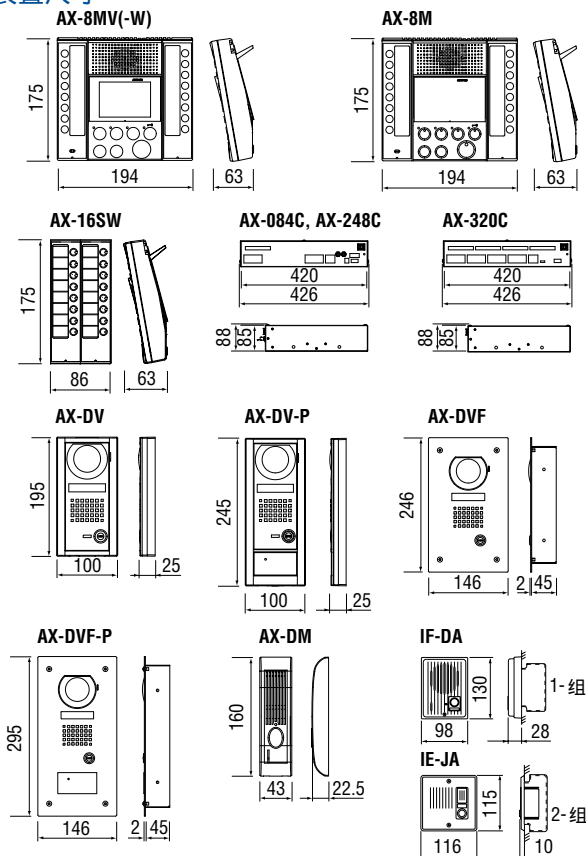

AX-8M
8键呼叫语音主机

AX-8MV, AX-16SW

选购件

EL-12S
电锁
→ P.121

AC-10S
门禁控制键盘
壁挂式
→ P.119

AC-10F
门禁控制键盘
嵌入式
→ P.119

装置尺寸

影像观察区域

• AX-DV, AX-DVF, AX-DV-P, AX-DVF-P

规格 (AX)

| | |
|--------|---|
| 电源 | 24V DC, 2A(每个视频系统需要2个电源) |
| 电源适配器 | PS-2420S, PS-2420UL, PS-2420BF, PS-2420 |
| 耗电量 | AX-084C: 视频 (Max.) 650mA, 语音 (Max.) 700mA AX-248C: 视频 (Max.) 1150mA, 语音 (Max.) 1250mA AX-320C: 视频 (Max.) 280mA, 语音 (Max.) 180mA |
| 呼叫 | 正常呼叫: 间歇式颤音 优先呼叫: 快速间歇颤音 约30-600秒 |
| 通讯 | 自动(免提): 按TALK键通话 手动(按键讲/松开听): 如要启动, 按住TALK键 1秒钟或以上。 约30-600秒 |
| 显示屏 | 3.5寸TFT彩色液晶显示屏 |
| 夜间观察 | 白色LED辅助照明, 摄像头30厘米范围内; 无法看清30厘米外的背景。 |
| 电锁触点 | 24V AC/DC, 0.5A |
| 外部视频输出 | AX-084C, 248C: NTSC 标准 1Vpp (0.7-1.4Vpp) BNC x 2 切换信号: 常开输出 24V DC, 30mA RJ-45 x 2 |
| 接线 | AX-8MV: NTSC 标准 1Vpp (0.7-1.4Vpp) 全部采用5类线至CEU |
| 接线距离 | CEU至门口机: 300m (CAT5e) CEU至主机: 300m (CAT5e) |