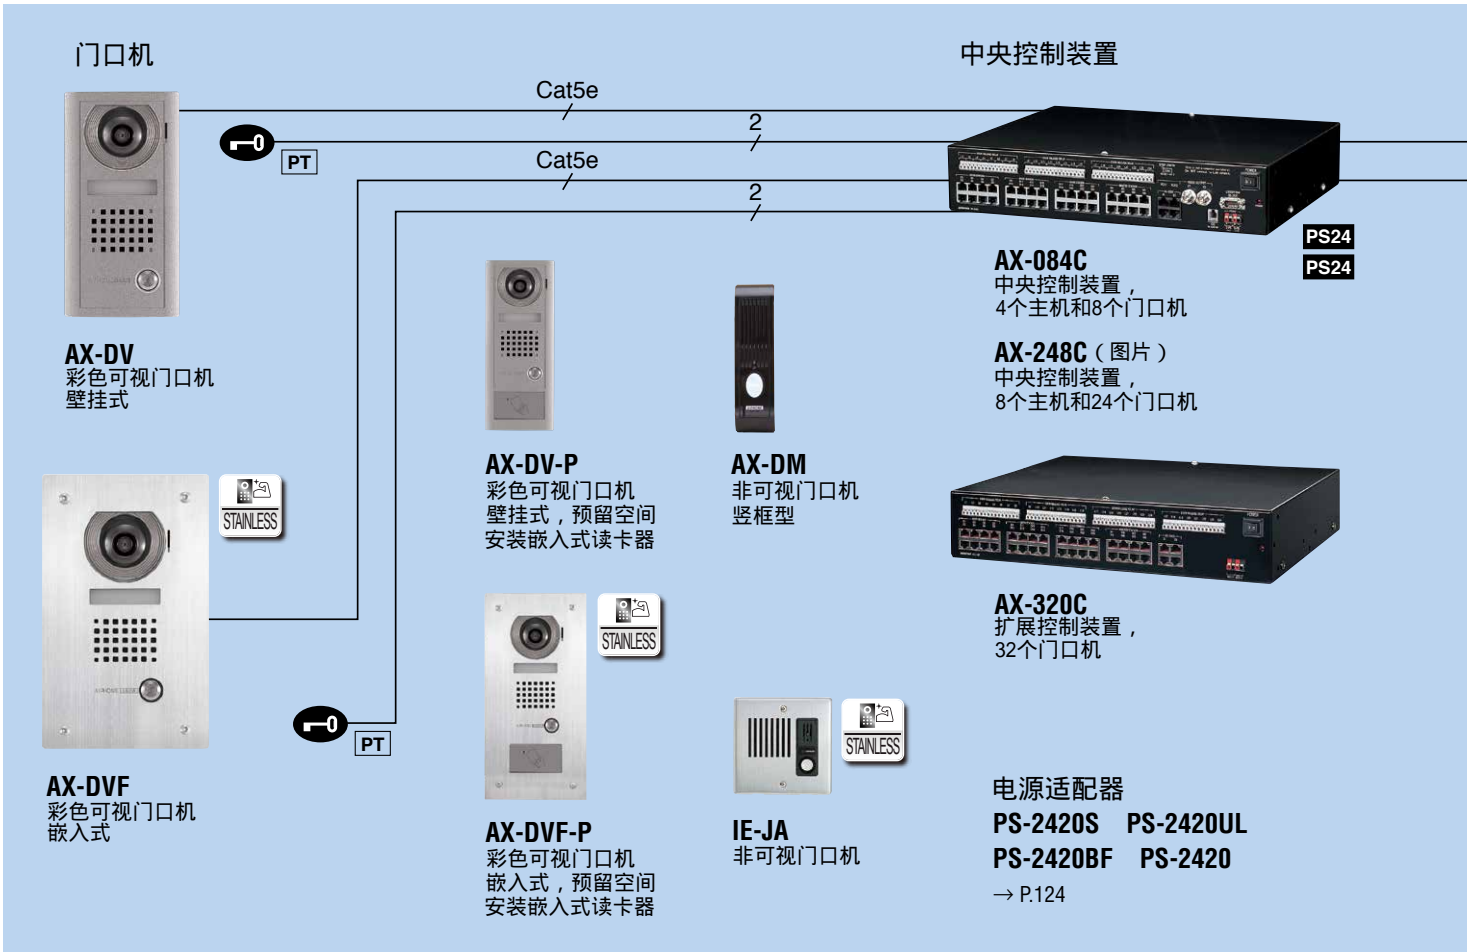

免提彩色可视对讲系统

主机 8 门口 120 AX

特点

- 全5类线布线, 星型结构
- 完全免提通话, 自动声音切换, 或选择按键通话方式
- 两路通话频道, 两路视频频道
- 通话私密性
- 3.5寸彩色TFT LCD显示屏主机
- 选择性开锁
- 主机至主机选择性呼叫和全部呼叫
- 门口机可设置为标准或优先呼叫功能
- 扫描监控: 免提语音/视频监视
- CEU和AX-8MV具有视频输出
- 可与摄像机、门禁控制系统集成
- 通过电脑界面进行程序设定和事件记录
- CEU可支架或壁挂安装
- 与IE系列门口机兼容
- 可选配件: 听筒、脚踏开关和PC远程控制

通讯网络

↔ 呼叫和通讯 (含门口机视频信号)
 ----> 开锁

接线

PS24 : PS-2420S, PS-2420UL, PS-2420BF, PS-2420 PT 交流变压器

主机

AX-8MV
8键呼叫彩色显示屏主机

AX-8MV-W
(白色)

AX-16SW
16键呼叫附加选择器

AX-8M
8键呼叫语音主机

AX-8MV, AX-16SW

选购件

EL-12S
电锁
→ P.121

AC-10S
门禁控制键盘
壁挂式
→ P.119

AC-10F
门禁控制键盘
嵌入式
→ P.119

装置尺寸

影像观察区域

• AX-DV, AX-DVF, AX-DV-P, AX-DVF-P

规格 (AX)

| | |
|--------|---|
| 电源 | 24V DC, 2A(每个视频系统需要2个电源) |
| 电源适配器 | PS-2420S, PS-2420UL, PS-2420BF, PS-2420 |
| 耗电量 | AX-084C: 视频 (Max.) 650mA, 语音 (Max.) 700mA AX-248C: 视频 (Max.) 1150mA, 语音 (Max.) 1250mA AX-320C: 视频 (Max.) 280mA, 语音 (Max.) 180mA |
| 呼叫 | 正常呼叫: 间歇式颤音 优先呼叫: 快速间歇颤音 约30-600秒 |
| 通讯 | 自动(免提): 按TALK键通话 手动(按键讲/松开听): 如要启动, 按住TALK键 1秒钟或以上。 约30-600秒 |
| 显示屏 | 3.5寸TFT彩色液晶显示屏 |
| 夜间观察 | 白色LED辅助照明, 摄像头30厘米范围内; 无法看清30厘米外的背景。 |
| 电锁触点 | 24V AC/DC, 0.5A |
| 外部视频输出 | AX-084C, 248C: NTSC 标准 1Vpp (0.7-1.4Vpp) BNC x 2 切换信号: 常开输出 24V DC, 30mA RJ-45 x 2 |
| 接线 | AX-8MV: NTSC 标准 1Vpp (0.7-1.4Vpp) 全部采用5类线至CEU |
| 接线距离 | CEU至门口机: 300m (CAT5e) CEU至主机: 300m (CAT5e) |