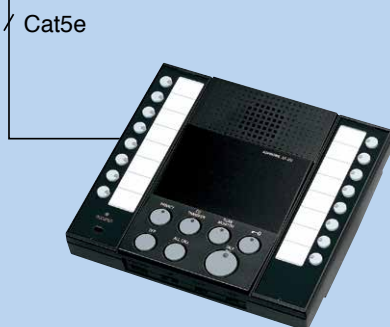

免提彩色可视对讲系统

主机 8 门口 120 AX

特点

- 全5类线布线, 星型结构
- 完全免提通话, 自动声音切换, 或选择按键通话方式
- 两路通话频道, 两路视频频道
- 通话私密性
- 3.5寸彩色TFT LCD显示屏主机
- 选择性开锁
- 主机至主机选择性呼叫和全部呼叫
- 门口机可设置为标准或优先呼叫功能
- 扫描监控: 免提语音/视频监视
- CEU和AX-8MV具有视频输出
- 可与摄像机、门禁控制系统集成
- 通过电脑界面进行程序设定和事件记录
- CEU可支架或壁挂安装
- 与IE系列门口机兼容
- 可选配件: 听筒、脚踏开关和PC远程控制

通讯网络

↔ 呼叫和通讯 (含门口机视频信号)
 ----> 开锁

接线

PS24 : PS-2420S, PS-2420UL, PS-2420BF, PS-2420 PT 交流变压器

主机

AX-8MV
8键呼叫彩色显示屏主机

AX-8MV-W
(白色)

AX-16SW
16键呼叫附加选择器

AX-8M
8键呼叫语音主机

AX-8MV, AX-16SW

选购件

EL-12S
电锁
→ P.121

AC-10S
门禁控制键盘
壁挂式
→ P.119

AC-10F
门禁控制键盘
嵌入式
→ P.119

装置尺寸

影像观察区域

• AX-DV, AX-DVF, AX-DV-P, AX-DVF-P

规格 (AX)

| | |
|--------|---|
| 电源 | 24V DC, 2A(每个视频系统需要2个电源) |
| 电源适配器 | PS-2420S, PS-2420UL, PS-2420BF, PS-2420 |
| 耗电量 | AX-084C: 视频 (Max.) 650mA, 语音 (Max.) 700mA AX-248C: 视频 (Max.) 1150mA, 语音 (Max.) 1250mA AX-320C: 视频 (Max.) 280mA, 语音 (Max.) 180mA |
| 呼叫 | 正常呼叫: 间歇式颤音 优先呼叫: 快速间歇颤音 约30-600秒 |
| 通讯 | 自动(免提): 按TALK键通话 手动(按键讲/松开听): 如要启动, 按住TALK键 1秒钟或以上。 约30-600秒 |
| 显示屏 | 3.5寸TFT彩色液晶显示屏 |
| 夜间观察 | 白色LED辅助照明, 摄像头30厘米范围内; 无法看清30厘米外的背景。 |
| 电锁触点 | 24V AC/DC, 0.5A |
| 外部视频输出 | AX-084C, 248C: NTSC 标准 1Vpp (0.7-1.4Vpp) BNC x 2 切换信号: 常开输出 24V DC, 30mA RJ-45 x 2 |
| 接线 | AX-8MV: NTSC 标准 1Vpp (0.7-1.4Vpp) 全部采用5类线至CEU |
| 接线距离 | CEU至门口机: 300m (CAT5e) CEU至主机: 300m (CAT5e) |