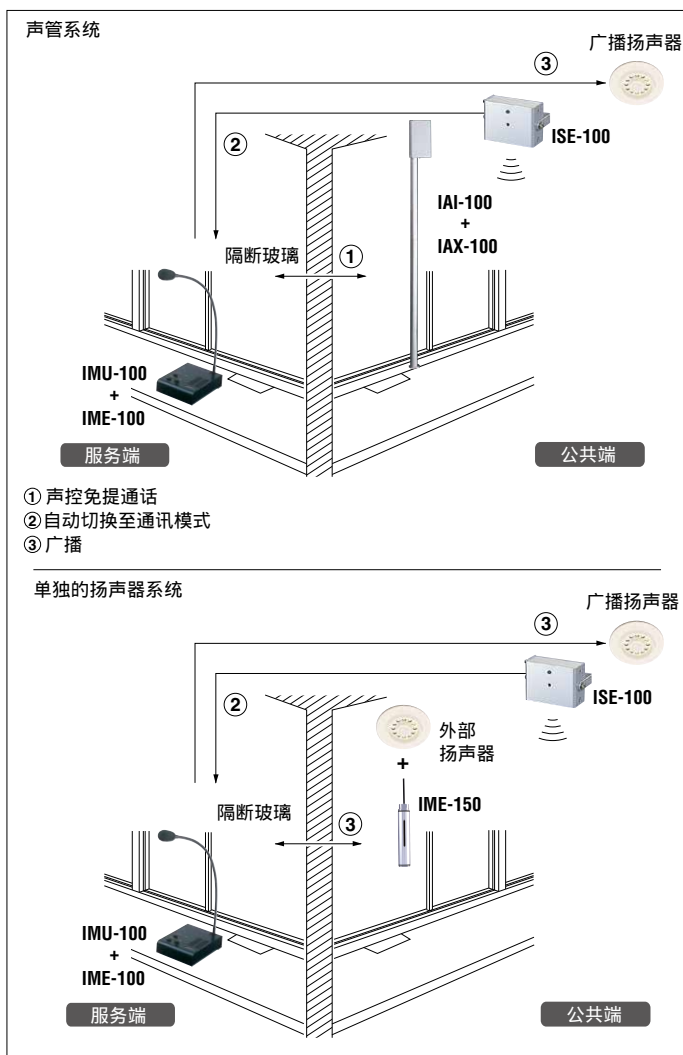

安保窗口对讲系统

服务端

公共端

1

1

IMU-100

服务端

IMU-100
+
IME-100

IMU-100
主套件

操作装置

主机

IME-100
鹅颈式麦克风

电源适配器 PS-2420S PS-2420UL PS-2420BF PS-2420 → P.124

特点

- 业内领先!采用降噪麦克风的声管
- 声控免提通话
- 灵活的鹅颈式麦克风
- 可选配单声道耳机(∅3.5mm 插头)
- 探测传感器自动切换至通讯模式
- 可选配麦克风的单独扬声器系统
- 广播通知功能
- 声管形状纤细不会影响视线
- 隔断玻璃上不需要钻孔

通讯网络

公共端

声管系统

单独的扬声器系统

外部扬声器
(可在当地购买)

+

IME-150
选配麦克风

选购件

ISE-100
传感器

广播扬声器
(可在当地购买)

接线

PS24 : PS-2420S, PS-2420UL, PS-2420BF, PS-2420

单元尺寸

规格(IMU-100)

| | |
|-------|---|
| 电源 | 24V DC |
| 电源适配器 | PS-2420S, PS-2420UL, PS-2420BF, PS-2420 |
| 耗电量 | 120 mA (待机) 780 mA (最大) |
| 操作温度 | 0°C to 40°C |
| 通讯 | 声控通话 |
| | 发送输出 : 3 W 4 Ω , 接收输出 : 1.5 W 16 Ω |
| 耳机 | ϕ 3.5mm 插头, 阻抗 : 32 Ω , 额定输入值 : 40 mW 或更大, 最大输入值 : 100 mW 或更大 |
| 外部扬声器 | 阻抗 : 4 Ω 至 8 Ω , 额定输入值 : 3 W 或更大 最大输出值 : 6 W 或更大 |
| 广播扬声器 | 阻抗 : 4 Ω 至 8 Ω , 额定输入值 : 3 W 或更大 最大输出值 : 6 W 或更大 |