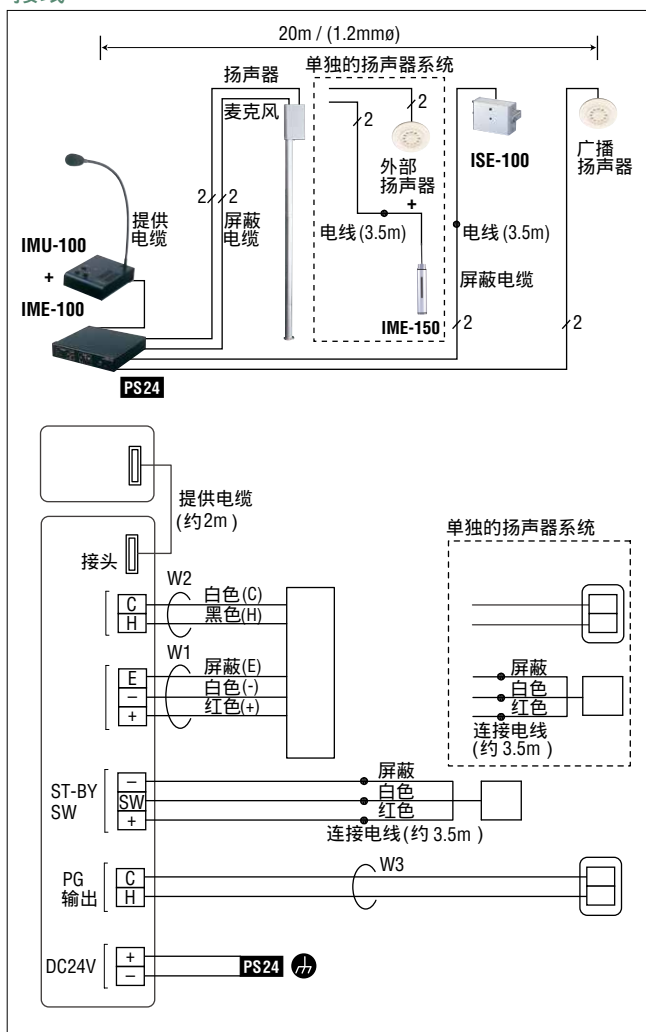

通讯网络

公共端

声管系统

单独的扬声器系统

外部扬声器
(可在当地购买)

+

IME-150
选配麦克风

选购件

ISE-100
传感器

广播扬声器
(可在当地购买)

接线

PS24 : PS-2420S, PS-2420UL, PS-2420BF, PS-2420

单元尺寸

规格(IMU-100)

| | |
|-------|---|
| 电源 | 24V DC |
| 电源适配器 | PS-2420S, PS-2420UL, PS-2420BF, PS-2420 |
| 耗电量 | 120 mA (待机) 780 mA (最大) |
| 操作温度 | 0°C to 40°C |
| 通讯 | 声控通话 |
| | 发送输出 : 3 W 4 Ω , 接收输出 : 1.5 W 16 Ω |
| 耳机 | ϕ 3.5mm 插头, 阻抗 : 32 Ω , 额定输入值 : 40 mW 或更大, 最大输入值 : 100 mW 或更大 |
| 外部扬声器 | 阻抗 : 4 Ω 至 8 Ω , 额定输入值 : 3 W 或更大 最大输出值 : 6 W 或更大 |
| 广播扬声器 | 阻抗 : 4 Ω 至 8 Ω , 额定输入值 : 3 W 或更大 最大输出值 : 6 W 或更大 |