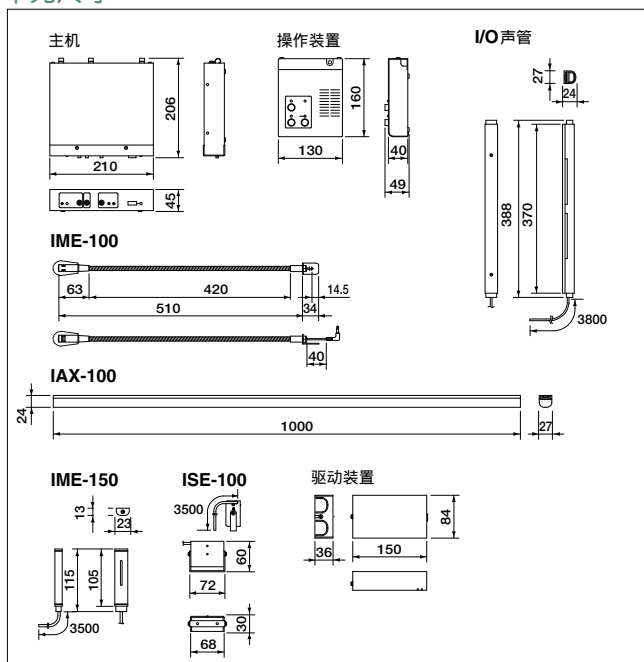

ISE-100
传感器

广播扬声器
(可在当地购买)

接线

PS24 : PS-2420S, PS-2420UL, PS-2420BF, PS-2420

单元尺寸

规格(IMU-100)

| | |
|-------|---|
| 电源 | 24V DC |
| 电源适配器 | PS-2420S, PS-2420UL, PS-2420BF, PS-2420 |
| 耗电量 | 120 mA (待机) 780 mA (最大) |
| 操作温度 | 0°C to 40°C |
| 通讯 | 声控通话 |
| | 发送输出 : 3 W 4 Ω , 接收输出 : 1.5 W 16 Ω |
| 耳机 | ϕ 3.5mm 插头, 阻抗 : 32 Ω , 额定输入值 : 40 mW 或更大, 最大输入值 : 100 mW 或更大 |
| 外部扬声器 | 阻抗 : 4 Ω 至 8 Ω , 额定输入值 : 3 W 或更大 最大输出值 : 6 W 或更大 |
| 广播扬声器 | 阻抗 : 4 Ω 至 8 Ω , 额定输入值 : 3 W 或更大 最大输出值 : 6 W 或更大 |