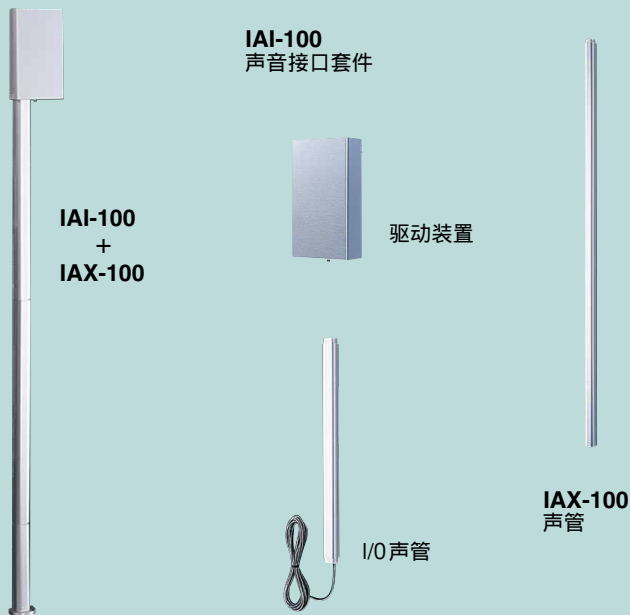

安保窗口对讲系统

服务端

公共端

1

1

IMU-100

服务端

IMU-100
+
IME-100

IMU-100
主套件

操作装置

主机

IME-100
鹅颈式麦克风

电源适配器 PS-2420S PS-2420UL PS-2420BF PS-2420 → P.124

特点

- 业内领先!采用降噪麦克风的声管
- 声控免提通话
- 灵活的鹅颈式麦克风
- 可选配单声道耳机(∅3.5mm 插头)
- 探测传感器自动切换至通讯模式
- 可选配麦克风的单独扬声器系统
- 广播通知功能
- 声管形状纤细不会影响视线
- 隔断玻璃上不需要钻孔

通讯网络

公共端

声管系统

单独的扬声器系统

外部扬声器
(可在当地购买)

+

IME-150
选配麦克风

选购件