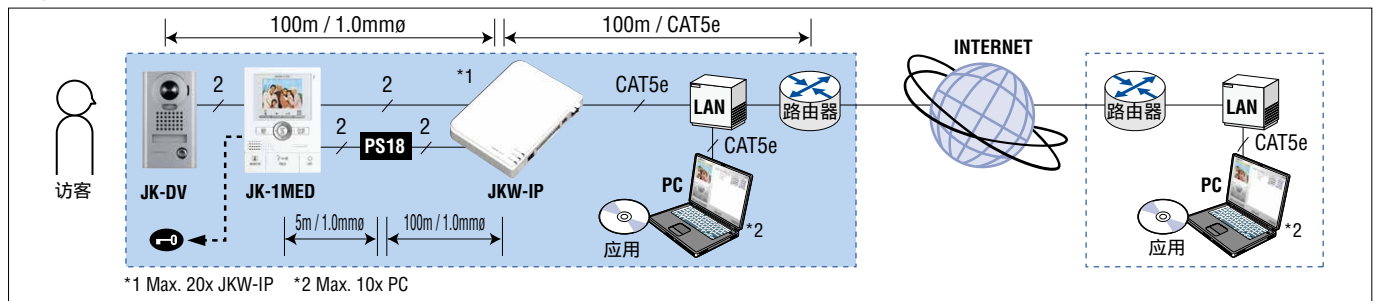

确认访客后开锁

在电脑端与门口机进行语音和视频通讯

与主机(JK-1MED)进行房与房之间的通讯

电缆