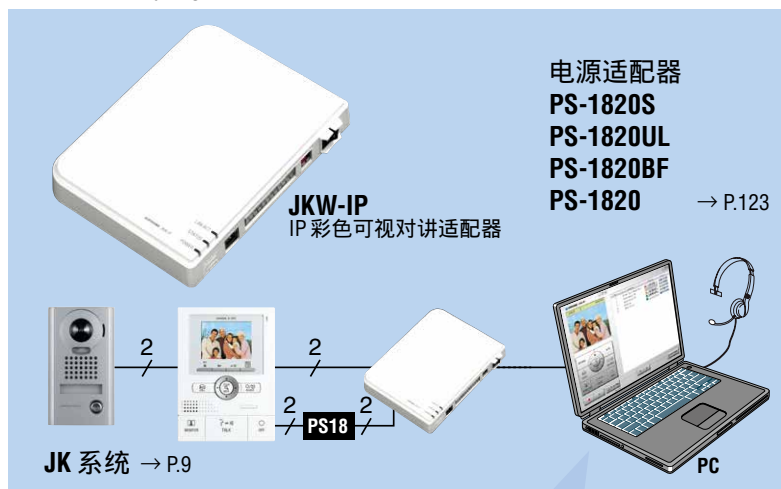

# IP 彩色可视对讲适配器

## 1 Max.20 1-10 JKW-IP

### 特点

- 通过连接局域网(LAN)和广域网(Internet), 可将电脑当做JK主机使用
- 最多可连接20个JK主机/门口机
- 10台电脑可与20个JK系统通讯
- 电脑具有与JK主机相同的功能
- 连接的电脑可控制门口机的云台、缩放和广角影像
- 电脑可录下并播放门口机的图像和视频
- 可使用电脑耳麦(不包含)进行通话
- 门口机呼叫时, 自动向10个电子邮箱地址发送邮件
- 自动录音, 手动录像
- 可与JK主机通讯
- 单个端口可用作多功能外部输入