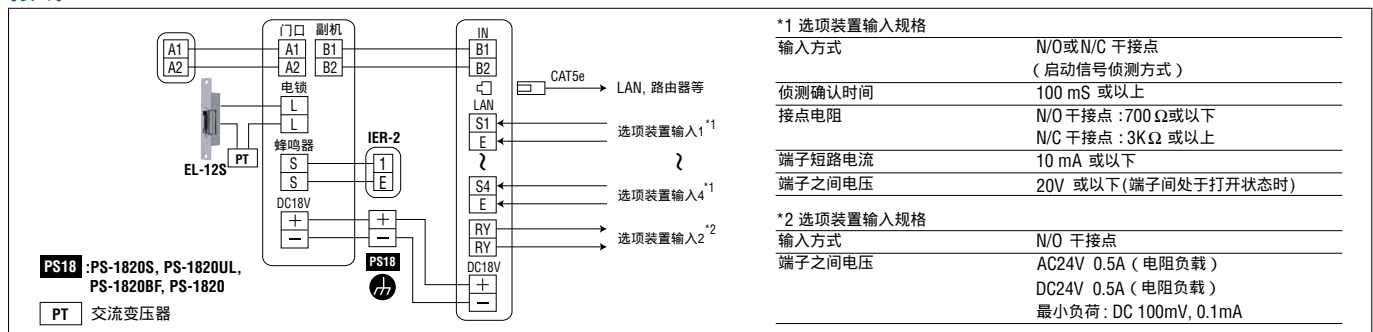

IP 彩色可视对讲适配器

1 Max.20 1-10 JKW-IP

特点

- 通过连接局域网(LAN)和广域网(Internet), 可将电脑当做JK主机使用
- 最多可连接20个JK主机/门口机
- 10台电脑可与20个JK系统通讯
- 电脑具有与JK主机相同的功能
- 连接的电脑可控制门口机的云台、缩放和广角影像
- 电脑可录下并播放门口机的图像和视频
- 可使用电脑耳麦(不包含)进行通话
- 门口机呼叫时, 自动向10个电子邮箱地址发送邮件
- 自动录音, 手动录像
- 可与JK主机通讯
- 单个端口可用作多功能外部输入

备注

- 本产品可能无法与某些网络环境或电脑连接使用。
- 通过Internet使用本产品, 必须有独立的宽带连接和一台固定IP地址的路由器。
- 消费者有责任确保与JKW-IP连接电脑的安全性。对于因电脑使用不当、防火墙或其他安全问题导致的任何损失, Alphone概不负责。
- 推荐使用100BASE-TX有线局域网(LAN)。

系统

人性化的操作界面与JK-1MED控制功能相同。因此, 电脑可以像室内主机一样操作。

电脑监控

电脑控制广角/缩放和云台影像

广角/缩放和云台影像按钮

确认访客后开锁

在电脑端与门口机进行语音和视频通讯

与主机(JK-1MED)进行房与房之间的通讯

电缆

接线

单元尺寸

规格

电源	18V DC
电源适配器	PS-1820, 1820S/UL/BF
电流耗电量	Max. 200mA

系统要求

操作系统	Windows 7 家庭高级版/专业版/企业版/终极版/ 32 位版/ 64 位版 Windows 8/Pro/企业版(32/64 位) Windows 8.1/10
电脑系统要求	处理器: 最低 2 GHz 系统内存 (RAM): 至少 1 GB RAM 硬盘: 至少 10 MB (录制时需要额外空间) 声卡: 8 位全双工, 兼容 Direct Sound 显示器: 1024 x 768 或更高 Run-time: Microsoft® .NET Framework 2.0 或更高版本 网络: 10BASE-T/100BASE-TX 以太网
协议	TCP/IPv4, UDP/IPv4, SIP, 其他
网络带宽	320 k 至 8 Mbps (每个 IP 可视对讲系统转换器)
语言	英语、法语、西班牙语、德语、荷兰语、意大利语和日语
网络浏览器	Internet Explorer 6.0 或更高 (Internet 须启用 SSL 3.0 选项)