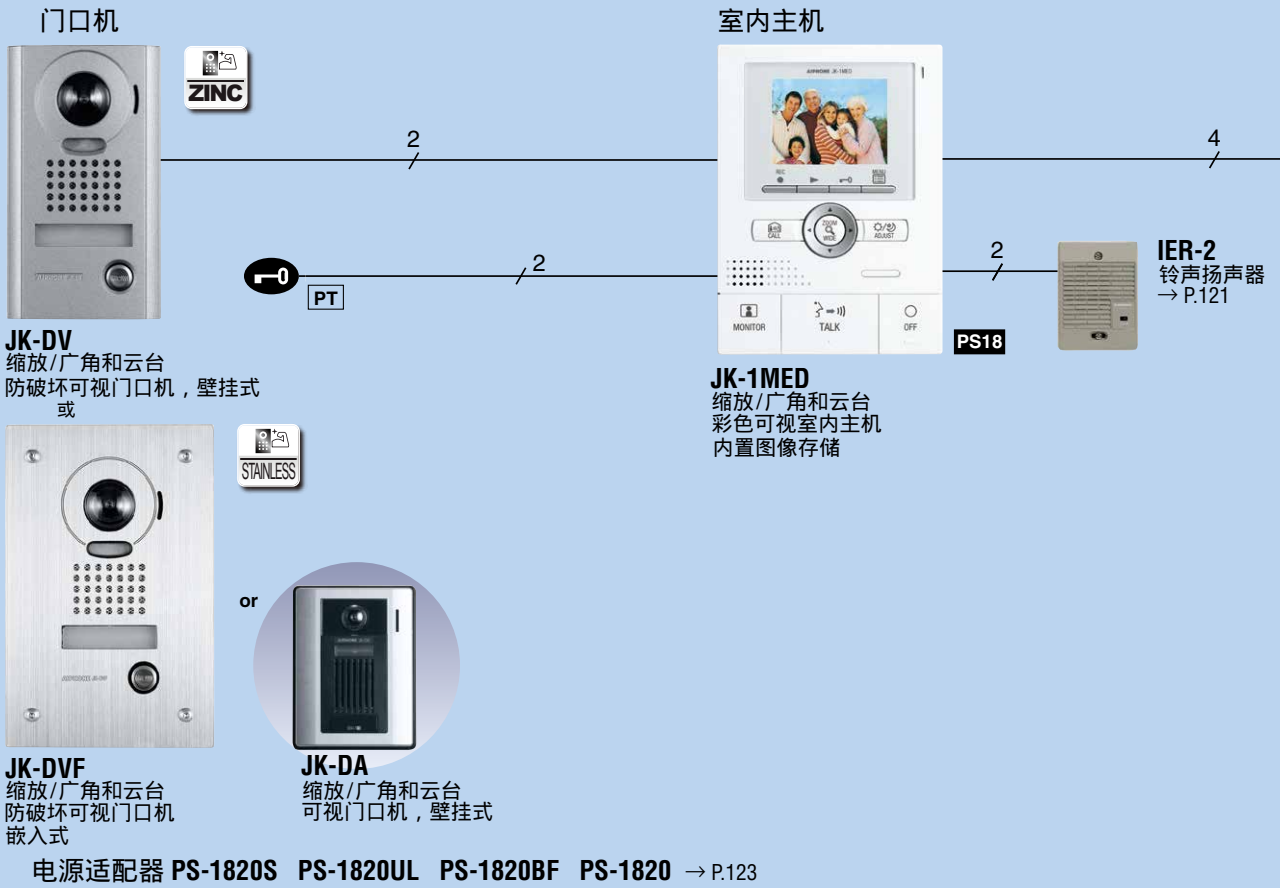

广角/缩放和云台免提彩色可视对讲系统

1 门口机 2 JK-1MED