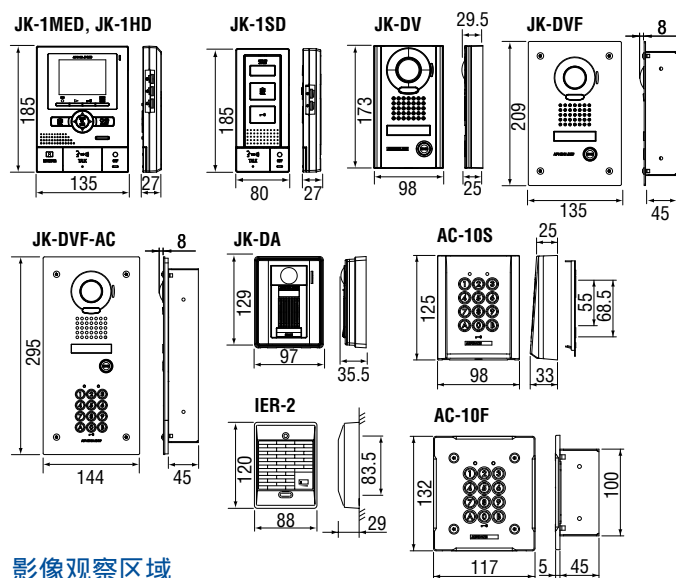

选购件

JKW-BA
远距离适配器
→ P.11
*主机/副机至门口机
最远 300m

EL-12S
电锁
→ P.121

JKW-IP
IP 彩色可视对讲
适配器
→ P.12

JK-DVF-AC
内置门禁控制键盘
的防破坏彩色可视
门口机

AE7090210B
AE7090210G
AIPHONE 认可的电缆
→ P.124

套装机

图像存储

JKS-1AED: JK-1MED, JK-DA
JKS-1AEDV: JK-1MED, JK-DV
JKS-1AEDF: JK-1MED, JK-DVF

电源适配器另购
→ P.123

门禁控制 → P.119

AC-10S
门禁控制键盘
壁挂式

AC-10F
门禁控制键盘
嵌入式

JK-DV + AC-10S

单元尺寸

规格

电源	18V DC
电源适配器	PS-1820S, PS-1820UL, PS-1820BF, PS-1820
耗电量	Max. 400mA (JK-1MED), Max. 200mA (JK-1HD), Max. 120mA (JK-1SD)
呼叫	音乐铃声, 影像和语音, 约 45 sec.
通讯	约 1 min. 自动(免提); 按TALK键开始通话 手动(按键讲话/松开听); 按住TALK键2秒或以上开始启动。
显示屏	3.5寸 TFT 彩色 LCD 显示屏
视频输出	NTSC, 1Vp-p/75Ω
夜视功能	白色LED辅助照明, 摄像头50厘米范围内; 无法看到50厘米外的背景。
电锁	24V AC/DC, 500mA (N/O 干接点)
选项输出	24V AC/DC, 1.6A (N/O 干接点)
接线	门口机至主机: 2线、中电容、实心、无屏蔽 主机至副机: 4线、中电容、实心、无屏蔽
线材类型	AIPHONE 认证电缆: AE7090210B, AE7090210G
接线距离	门口机至主机: 50m (0.65mmφ) 100m (1.0mmφ) 主机至 IER-2: 75m (0.65mmφ) 150m (1.0mmφ)

适用于

JK-1MED

单元尺寸

规格

电源适配器	18VDC, 由系统或独立的 PS-1820S, PS-1820UL, PS-1820BF, PS-1820 供电
电流耗电量	95mA
接线	2条平行线连接到每台门口机和主机。
线材类型	AIPHONE 认证电缆: AE7120230B 或 1.0mmø 到 1.2mmø 乙烯外壳 PE(聚乙烯)绝缘电缆
接线距离	JK门口机~JKW-BA 100m~200m(1.2mmø) JKW-BA~JK 主机 / JK-1HD / JK-1SD 100m(1.2mmø) JKW-BA~PS 100m(1.2mmø)