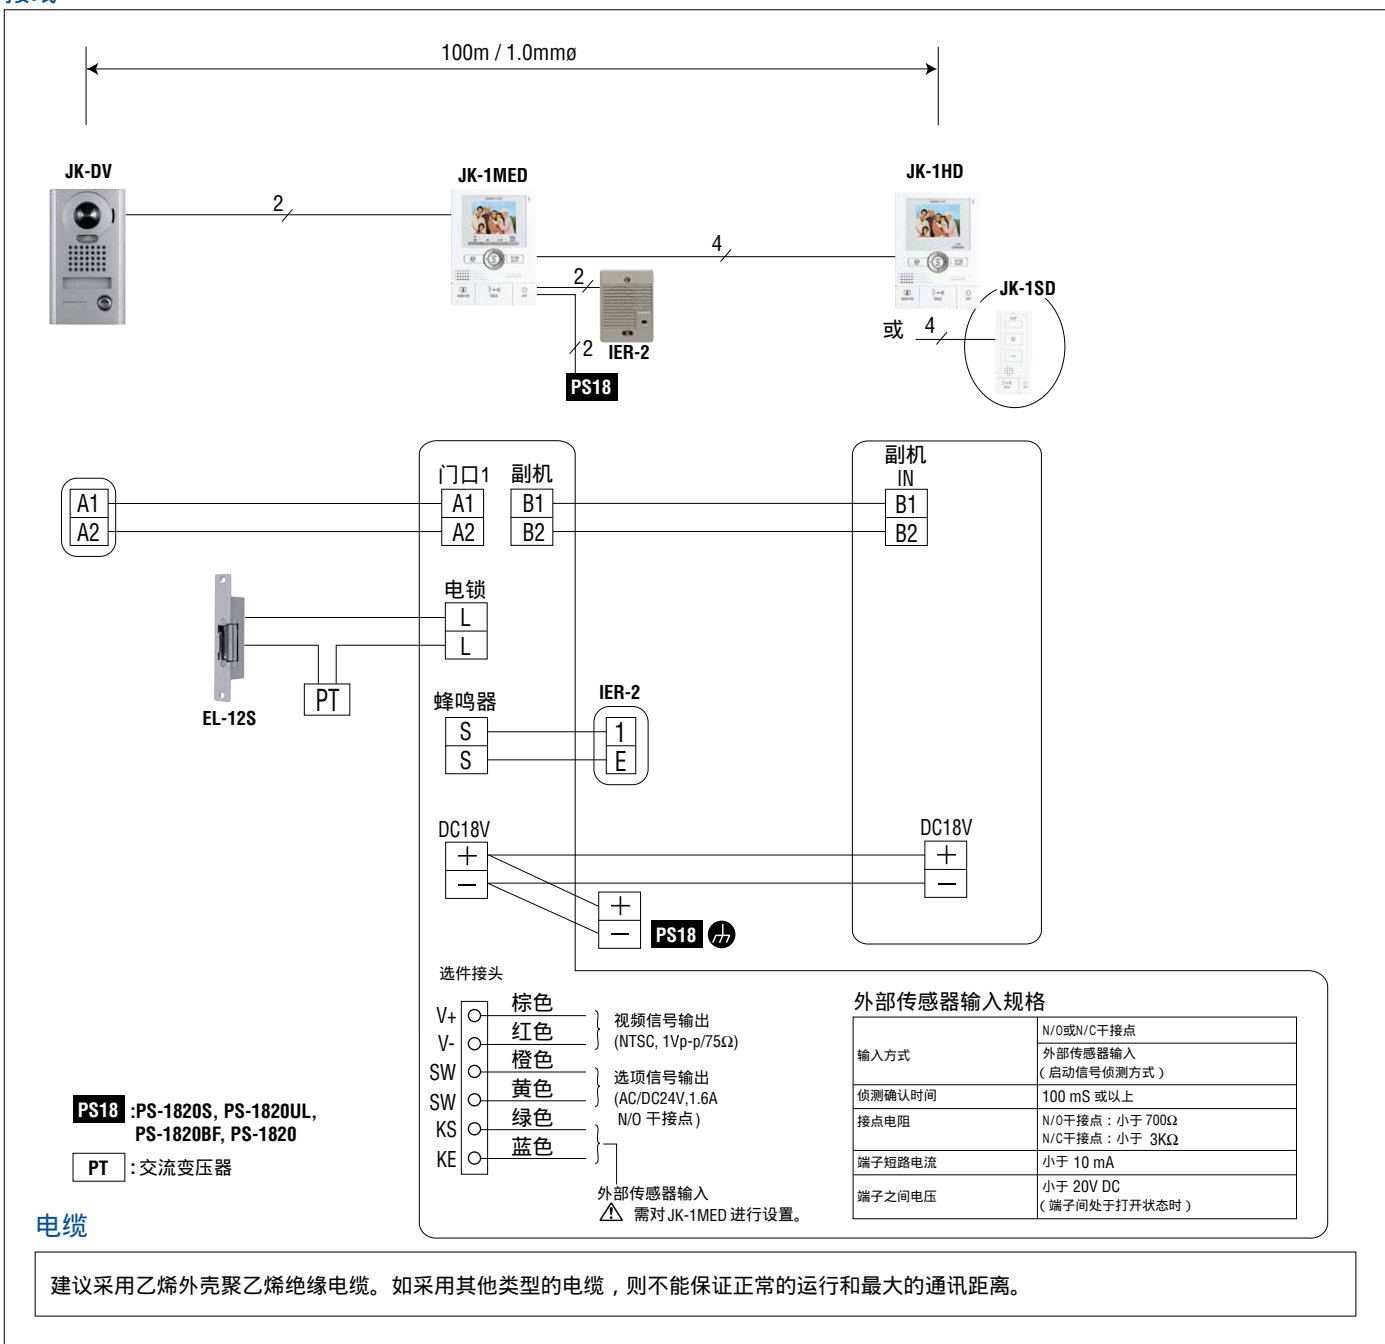

JKS-1AED: JK-1MED, JK-DA
JKS-1AEDV: JK-1MED, JK-DV
JKS-1AEDF: JK-1MED, JK-DVF

电源适配器另购
→ P.123

门禁控制 → P.119

AC-10S
门禁控制键盘
壁挂式

AC-10F
门禁控制键盘
嵌入式

JK-DV + AC-10S

单元尺寸

规格

电源	18V DC
电源适配器	PS-1820S, PS-1820UL, PS-1820BF, PS-1820
耗电量	Max. 400mA (JK-1MED), Max. 200mA (JK-1HD), Max. 120mA (JK-1SD)
呼叫	音乐铃声, 影像和语音, 约 45 sec.
通讯	约 1 min. 自动(免提); 按TALK键开始通话 手动(按键讲话/松开听); 按住TALK键2秒或以上开始启动。
显示屏	3.5寸 TFT 彩色 LCD 显示屏
视频输出	NTSC, 1Vp-p/75Ω
夜视功能	白色LED辅助照明, 摄像头50厘米范围内; 无法看到50厘米外的背景。
电锁	24V AC/DC, 500mA (N/O 干接点)
选项输出	24V AC/DC, 1.6A (N/O 干接点)
接线	门口机至主机: 2线、中电容、实心、无屏蔽 主机至副机: 4线、中电容、实心、无屏蔽
线材类型	AIPHONE 认证电缆: AE7090210B, AE7090210G
接线距离	门口机至主机: 50m (0.65mmφ) 100m (1.0mmφ) 主机至 IER-2: 75m (0.65mmφ) 150m (1.0mmφ)

影像观察区域

JK-DA, JK-DV, JK-DVF

广角/缩放和云台免提彩色可视对讲系统

接线

建议采用乙烯外壳聚乙烯绝缘电缆。如采用其他类型的电缆，则不能保证正常的运行和最大的通讯距离。

JK系列用远距离适配器

特点

- JK系列门口机与室内主机距离可超过100米，最大不超过300米。

适用于

JK-1MED

单元尺寸

规格

电源适配器	18VDC, 由系统或独立的 PS-1820S, PS-1820UL, PS-1820BF, PS-1820 供电
电流耗电量	95mA
接线	2条平行线连接到每台门口机和主机。
线材类型	AIPHONE 认证电缆: AE7120230B 或 1.0mmø 到 1.2mmø 乙烯外壳 PE(聚乙烯)绝缘电缆
接线距离	JK门口机~JKW-BA 100m~200m(1.2mmø) JKW-BA~JK 主机 / JK-1HD / JK-1SD 100m(1.2mmø) JKW-BA~PS 100m(1.2mmø)