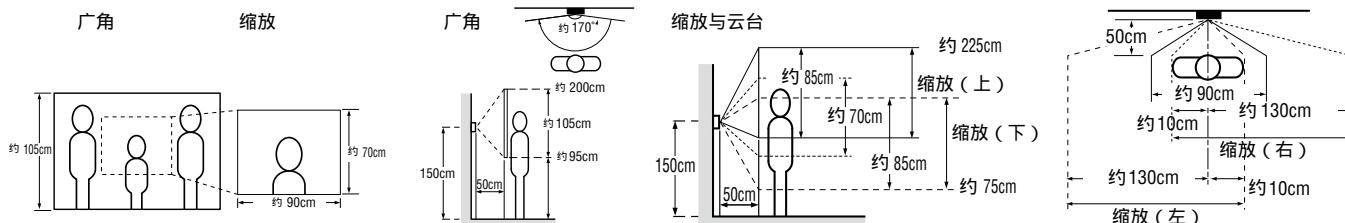

影像观察区域

JK-DA, JK-DV, JK-DVF