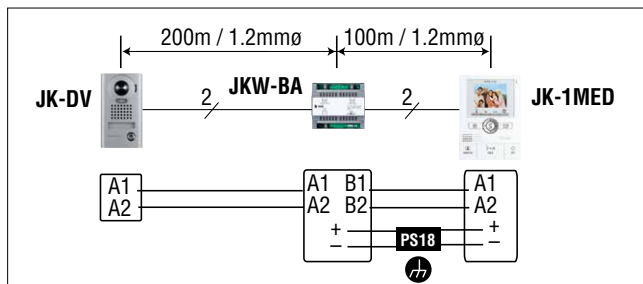

影像观察区域

JK-DA, JK-DV, JK-DVF

广角/缩放和云台免提彩色可视对讲系统

接线

建议采用乙烯外壳聚乙烯绝缘电缆。如采用其他类型的电缆，则不能保证正常的运行和最大的通讯距离。

JK系列用远距离适配器

特点

- JK系列门口机与室内主机距离可超过100米，最大不超过300米。

适用于

JK-1MED

单元尺寸

规格

电源适配器	18VDC, 由系统或独立的 PS-1820S, PS-1820UL, PS-1820BF, PS-1820 供电
电流耗电量	95mA
接线	2条平行线连接到每台门口机和主机。
线材类型	AIPHONE 认证电缆: AE7120230B 或 1.0mmø 到 1.2mmø 乙烯外壳 PE(聚乙烯)绝缘电缆
接线距离	JK门口机~JKW-BA 100m~200m(1.2mmø) JKW-BA~JK 主机 / JK-1HD / JK-1SD 100m(1.2mmø) JKW-BA~PS 100m(1.2mmø)