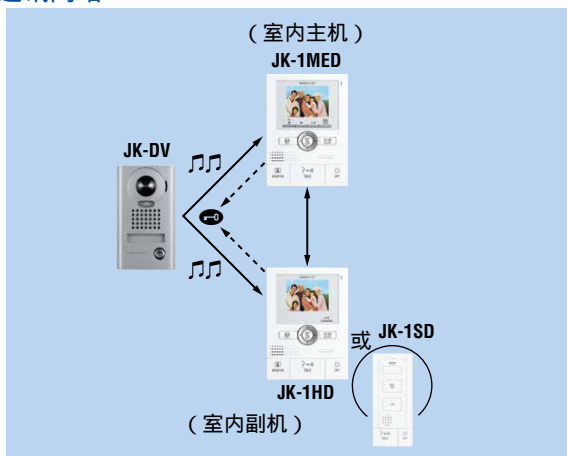

广角/缩放和云台免提彩色可视对讲系统

1 门口机 2 JK-1MED

特点

- 完全免提通话，自动声控
- 1分钟语音可视监控
- 即时呼叫图像显示
- 可选择按键通话
- 可限制按键通话
- 低照度时，白色LED灯辅助照明
- 视频图像调节功能
- 低光照度全彩色图像，无需外部照明设备
- 摄像头角度可调
- 外部信号输入
- 选项-选项按钮、按键通话设定、视频信号输出

通讯网络

全景广角图像

JK广角摄像头拍摄的图像可清楚地辨别门口每位访客。在室内主机上可对图像区域广角或缩放模式进行控制。

缩放与云台图像

缩放模式下，在室内主机上按下云台操作按钮，可调节带云台功能门口机的图像。

*上述图像仅为模拟功能说明图像。

室内副机

JK-1HD
彩色可视对讲副机

或

4

JK-1SD
语音对讲副机

选购件

JKW-BA
远距离适配器
→ P.11
*主机/副机至门口机
最远 300m

EL-12S
电锁
→ P.121

JKW-IP
IP 彩色可视对讲
适配器
→ P.12

JK-DVF-AC
内置门禁控制键盘
的防破坏彩色可视
门口机

AE7090210B
AE7090210G
AIPHONE 认可的电缆
→ P.124

套装机

图像存储

影像观察区域

JK-DA, JK-DV, JK-DVF

广角/缩放和云台免提彩色可视对讲系统

接线

建议采用乙烯外壳聚乙烯绝缘电缆。如采用其他类型的电缆，则不能保证正常的运行和最大的通讯距离。

JK系列用远距离适配器

特点

- JK系列门口机与室内主机距离可超过100米，最大不超过300米。