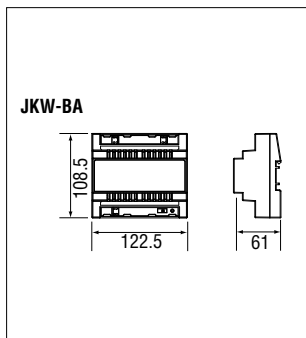

适用于

JK-1MED

单元尺寸

规格

电源适配器	18VDC, 由系统或独立的 PS-1820S, PS-1820UL, PS-1820BF, PS-1820 供电
电流耗电量	95mA
接线	2条平行线连接到每台门口机和主机。
线材类型	AIPHONE 认证电缆: AE7120230B 或 1.0mmø 到 1.2mmø 乙烯外壳 PE(聚乙烯)绝缘电缆
接线距离	JK门口机~JKW-BA 100m~200m(1.2mmø) JKW-BA~JK 主机 / JK-1HD / JK-1SD 100m(1.2mmø) JKW-BA~PS 100m(1.2mmø)