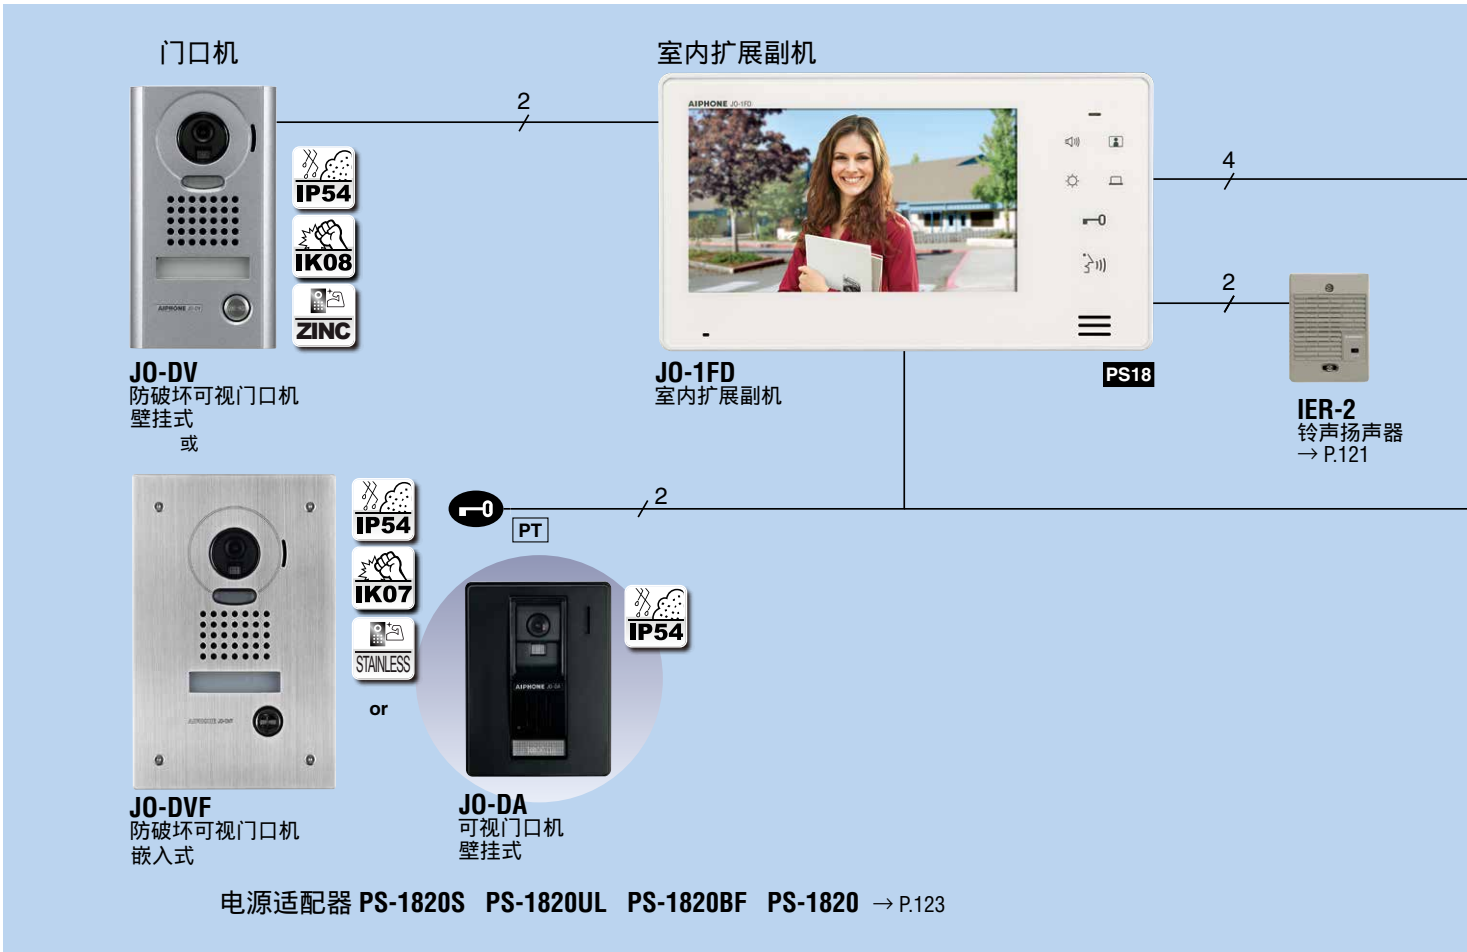

7寸免提式彩色可视对讲系统

1 门口 2 房间 JO-1MD

特点

- 免提式通话
- 视频影像调整功能
- 影像清晰，按钮操作，快捷方便
- 选项输出：选项按钮可与室内主机和室内扩展副机连接。

7寸显示屏

7寸显示屏，影像显示更加清晰！

控制按钮

接线

商用

住宅

室内主机

JO-1MD
室内主机

IER-2
铃声扬声器
→ P.121

套装机

套装标准

JOS-1A: JO-1MD, JO-DA
JOS-1V: JO-1MD, JO-DV
JOS-1F: JO-1MD, JO-DVF

门禁控制 → P.119

选购件

EL-12S
电锁
→ P.121

AE7090210B
AE7090210G
AIPHONE 认可的电缆
→ P.124

通讯网络

规格

电源	18V DC
电源适配器	PS-1820S, PS-1820UL, PS-1820BF, PS-1820
耗电量	Max. 440mA (JO-1MD). Max. 460mA (JO-1FD)
呼叫	音乐铃声, 影像, 约 45 sec.
通讯	约 1 min. 自动 (免提); 按TALK键开始通话。 手动 (按键讲话/松开听); 按住TALK键2秒或以上开始启动。
显示屏	7寸彩色LCD显示屏
像素	300,000 像素 (约)
夜视功能	白色LED辅助照明, 摄像头50厘米范围内; 无法看清50厘米外的背景。
电锁	24V AC/DC, 500mA (N/O 干接点)
选项输出	24V AC/DC, 0.5A (N/O 干接点)
接线	门口机至主机 (或扩展副机): 2线、中电容、 实心、无屏蔽 扩展分机至主机: 4线、中电容、实心、无屏蔽
接线距离	门口机至主机 (或扩展副机): 100m (1.0mmØ) 扩展副机至主机: 100m (1.0mmØ) 主机至 IER-2: 150m (1.0mmØ)

单元尺寸

影像观察区域

JO-DA, JO-DV, JO-DVF