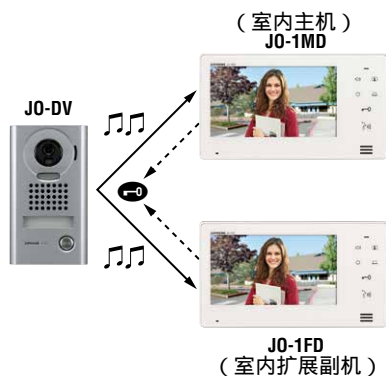

7寸免提式彩色可视对讲系统

1 门口 2 房间 JO-1MD

特点

- 免提式通话
- 视频影像调整功能
- 影像清晰，按钮操作，快捷方便
- 选项输出：选项按钮可与室内主机和室内扩展副机连接。

7寸显示屏

7寸显示屏，影像显示更加清晰！

控制按钮

接线

门禁控制 → P.119

选购件

EL-12S
电锁
→ P.121

AE7090210B
AE7090210G
AIPHONE 认可的电缆
→ P.124

通讯网络

规格

电源	18V DC
电源适配器	PS-1820S, PS-1820UL, PS-1820BF, PS-1820
耗电量	Max. 440mA (JO-1MD). Max. 460mA (JO-1FD)
呼叫	音乐铃声, 影像, 约 45 sec.
通讯	约 1 min. 自动 (免提); 按TALK键开始通话。 手动 (按键讲话/松开听); 按住TALK键2秒或以上开始启动。
显示屏	7寸彩色LCD显示屏
像素	300,000 像素 (约)
夜视功能	白色LED辅助照明, 摄像头50厘米范围内; 无法看清50厘米外的背景。
电锁	24V AC/DC, 500mA (N/O 干接点)
选项输出	24V AC/DC, 0.5A (N/O 干接点)
接线	门口机至主机 (或扩展副机): 2线、中电容、 实心、无屏蔽 扩展分机至主机: 4线、中电容、实心、无屏蔽
接线距离	门口机至主机 (或扩展副机): 100m (1.0mmØ) 扩展副机至主机: 100m (1.0mmØ) 主机至 IER-2: 150m (1.0mmØ)

单元尺寸

影像观察区域

JO-DA, JO-DV, JO-DVF