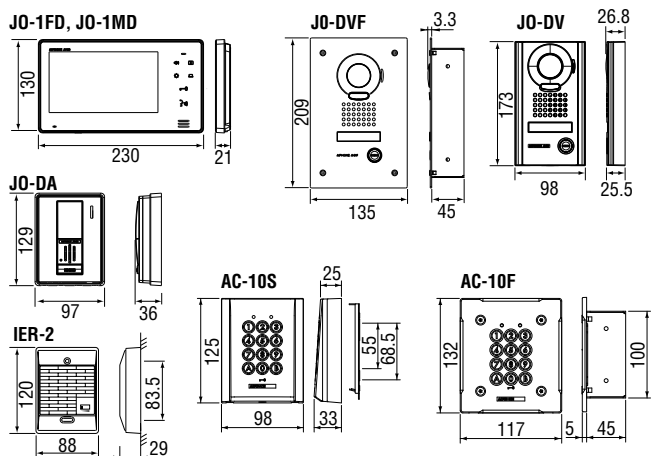

门禁控制 → P.119

选购件

EL-12S
电锁
→ P.121

AE7090210B
AE7090210G
AIPHONE 认可的电缆
→ P.124

通讯网络

规格

电源	18V DC
电源适配器	PS-1820S, PS-1820UL, PS-1820BF, PS-1820
耗电量	Max. 440mA (JO-1MD). Max. 460mA (JO-1FD)
呼叫	音乐铃声, 影像, 约 45 sec.
通讯	约 1 min. 自动 (免提); 按TALK键开始通话。 手动 (按键讲话/松开听); 按住TALK键2秒或以上开始启动。
显示屏	7寸彩色LCD显示屏
像素	300,000 像素 (约)
夜视功能	白色LED辅助照明, 摄像头50厘米范围内; 无法看清50厘米外的背景。
电锁	24V AC/DC, 500mA (N/O 干接点)
选项输出	24V AC/DC, 0.5A (N/O 干接点)
接线	门口机至主机 (或扩展副机): 2线、中电容、 实心、无屏蔽 扩展分机至主机: 4线、中电容、实心、无屏蔽
接线距离	门口机至主机 (或扩展副机): 100m (1.0mmØ) 扩展副机至主机: 100m (1.0mmØ) 主机至 IER-2: 150m (1.0mmØ)

单元尺寸

影像观察区域

JO-DA, JO-DV, JO-DVF