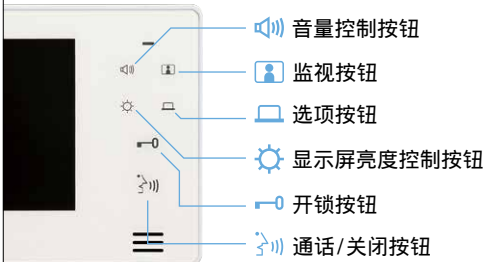

7寸免提式彩色可视对讲系统

1 门口 2 房间 JO-1MD

特点

- 免提式通话
- 视频影像调整功能
- 影像清晰，按钮操作，快捷方便
- 选项输出：选项按钮可与室内主机和室内扩展副机连接。

7寸显示屏

7寸显示屏，影像显示更加清晰！

控制按钮

接线

门禁控制 → P.119

选购件

EL-12S
电锁
→ P.121

AE7090210B
AE7090210G
AIPHONE 认可的电缆
→ P.124

通讯网络

规格

电源	18V DC
电源适配器	PS-1820S, PS-1820UL, PS-1820BF, PS-1820
耗电量	Max. 440mA (JO-1MD). Max. 460mA (JO-1FD)
呼叫	音乐铃声, 影像, 约 45 sec.
通讯	约 1 min. 自动 (免提); 按TALK键开始通话。 手动 (按键讲话/松开听); 按住TALK键2秒或以上开始启动。
显示屏	7寸彩色LCD显示屏
像素	300,000 像素 (约)
夜视功能	白色LED辅助照明, 摄像头50厘米范围内; 无法看清50厘米外的背景。
电锁	24V AC/DC, 500mA (N/O 干接点)
选项输出	24V AC/DC, 0.5A (N/O 干接点)
接线	门口机至主机 (或扩展副机): 2线、中电容、 实心、无屏蔽 扩展分机至主机: 4线、中电容、实心、无屏蔽
接线距离	门口机至主机 (或扩展副机): 100m (1.0mmØ) 扩展副机至主机: 100m (1.0mmØ) 主机至 IER-2: 150m (1.0mmØ)