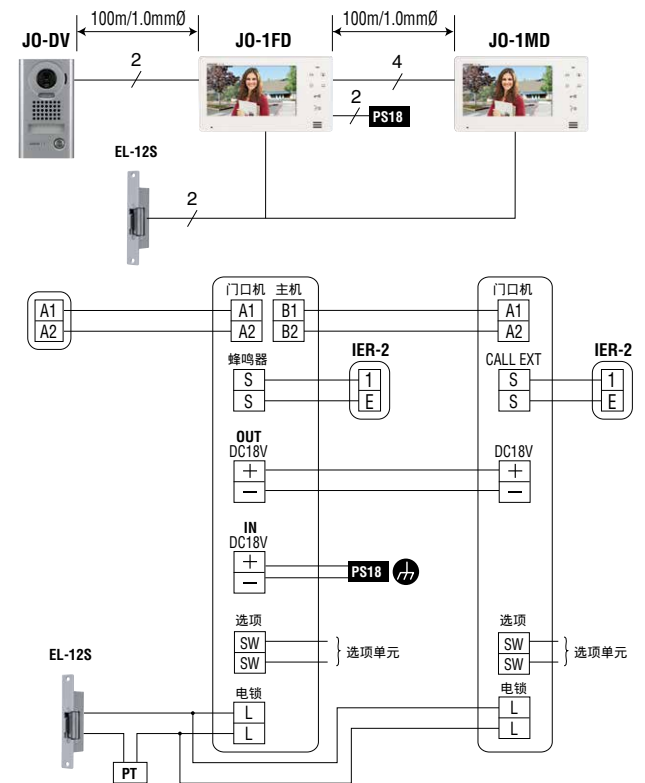

7寸免提式彩色可视对讲系统

1 门口 2 房间 JO-1MD

特点

- 免提式通话
- 视频影像调整功能
- 影像清晰，按钮操作，快捷方便
- 选项输出：选项按钮可与室内主机和室内扩展副机连接。

7寸显示屏

7寸显示屏，影像显示更加清晰！

控制按钮

接线

商用

住宅

室内主机

JO-1MD
室内主机

IER-2
铃声扬声器
→ P.121

套装机

套装标准

JOS-1A: JO-1MD, JO-DA
JOS-1V: JO-1MD, JO-DV
JOS-1F: JO-1MD, JO-DVF

门禁控制 → P.119

选购件

EL-12S
电锁
→ P.121

AE7090210B
AE7090210G
AIPHONE 认可的电缆
→ P.124

通讯网络

规格

电源	18V DC
电源适配器	PS-1820S, PS-1820UL, PS-1820BF, PS-1820
耗电量	Max. 440mA (JO-1MD). Max. 460mA (JO-1FD)
呼叫	音乐铃声, 影像, 约 45 sec.
通讯	约 1 min. 自动 (免提); 按TALK键开始通话。 手动 (按键讲话/松开听); 按住TALK键2秒或以上开始启动。
显示屏	7寸彩色LCD显示屏
像素	300,000 像素 (约)
夜视功能	白色LED辅助照明, 摄像头50厘米范围内; 无法看清50厘米外的背景。
电锁	24V AC/DC, 500mA (N/O 干接点)
选项输出	24V AC/DC, 0.5A (N/O 干接点)
接线	门口机至主机 (或扩展副机): 2线、中电容、 实心、无屏蔽 扩展分机至主机: 4线、中电容、实心、无屏蔽
接线距离	门口机至主机 (或扩展副机): 100m (1.0mmØ) 扩展副机至主机: 100m (1.0mmØ) 主机至 IER-2: 150m (1.0mmØ)

单元尺寸

影像观察区域

JO-DA, JO-DV, JO-DVF