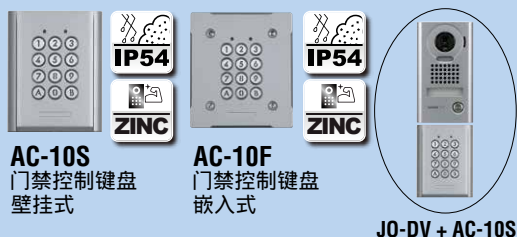

7寸免提式彩色可视对讲系统

1 门口 2 房间 JO-1MD

特点

- 免提式通话
- 视频影像调整功能
- 影像清晰，按钮操作，快捷方便
- 选项输出：选项按钮可与室内主机和室内扩展副机连接。

7寸显示屏

7寸显示屏，影像显示更加清晰！

控制按钮

接线

商用

住宅

室内主机

JO-1MD
室内主机

IER-2
铃声扬声器
→ P.121

套装机

套装标准

JOS-1A: JO-1MD, JO-DA
JOS-1V: JO-1MD, JO-DV
JOS-1F: JO-1MD, JO-DVF

门禁控制 → P.119

选购件

EL-12S
电锁
→ P.121

AE7090210B
AE7090210G
AIPHONE 认可的电缆
→ P.124

通讯网络

规格

电源	18V DC
电源适配器	PS-1820S, PS-1820UL, PS-1820BF, PS-1820
耗电量	Max. 440mA (JO-1MD). Max. 460mA (JO-1FD)
呼叫	音乐铃声, 影像, 约 45 sec.
通讯	约 1 min. 自动 (免提); 按TALK键开始通话。 手动 (按键讲话/松开听); 按住TALK键2秒或以上开始启动。
显示屏	7寸彩色LCD显示屏
像素	300,000 像素 (约)
夜视功能	白色LED辅助照明, 摄像头50厘米范围内; 无法看清50厘米外的背景。
电锁	24V AC/DC, 500mA (N/O 干接点)
选项输出	24V AC/DC, 0.5A (N/O 干接点)
接线	门口机至主机 (或扩展副机): 2线、中电容、 实心、无屏蔽 扩展分机至主机: 4线、中电容、实心、无屏蔽
接线距离	门口机至主机 (或扩展副机): 100m (1.0mmØ) 扩展副机至主机: 100m (1.0mmØ) 主机至 IER-2: 150m (1.0mmØ)