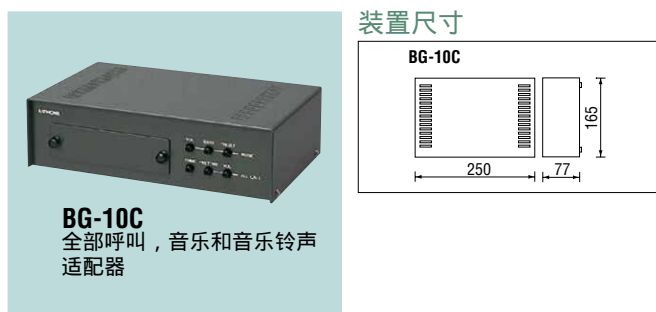

规格(BG-10C)

电源	12V DC, 2.5A(音乐最大输出) 1.5A(音乐、音乐铃声和全部呼叫)0.1A待机
全部呼叫发送	来自LEF-3C, 5C, 10C和LEF-1C和LEF-10S
全部呼叫接收	所有LEF主机
音乐铃声发送	AUX R, E和AUX L, E
控制	音乐开/关。音乐和音乐铃声,仅音乐铃声或 关的11个选择开关。
接线	最多19根线,BG-10C至LEF-10C。 3根线至每个LE-D, DA。
接线距离	BG-10C至LEF-C 150m(0.65mmø)。 230m(0.8mmø) LE-D/DA至BG-10C 200m(0.65mmø)。 300m(0.8mmø)。

LE 分机及选件

户外分机

装置尺寸

LE-DA: 2位安装底盒

室内分机

半嵌入式分机

*不在欧洲销售

全部呼叫副机

全部呼叫/音乐/音乐铃声适配器

规格(BG-10C)

电源	12V DC, 2.5A(音乐最大输出) 1.5A(音乐、音乐铃声和全部呼叫)0.1A 待机
全部呼叫发送	来自LEF-3C, 5C, 10C和LEF-1C和LEF-10S
全部呼叫接收	所有LEF主机
铃声发送	AUX R, E和AUX L, E
控制	音乐开/关。音乐和音乐铃声, 仅音乐铃声或关的11个选择开关。
接线	最多19根线, BG-10C至 LEF-10C。 3根线至每个LE-D, DA。
接线距离	BG-10C至LEF-C 150m(0.65mm ϕ). 230m(0.8mm ϕ) LE-D/DA至BG-10C 200m(0.65mm ϕ). 300m(0.8mm ϕ).