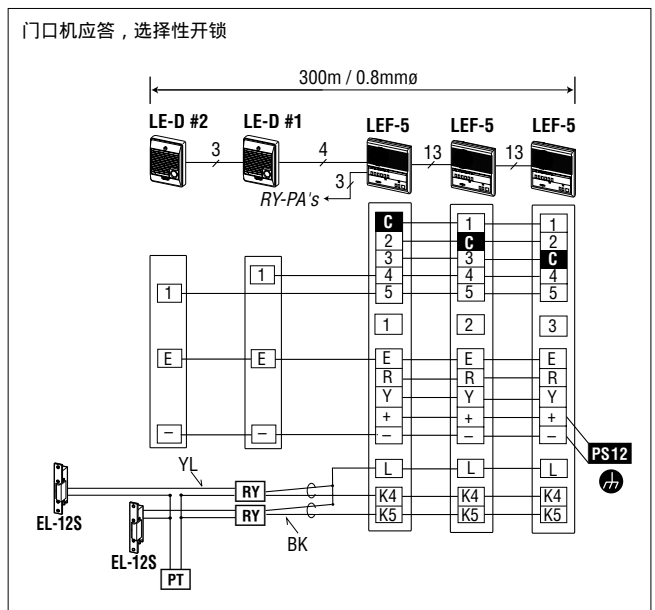

LEF-5W
5路呼叫主机
配有接线盒

LEF-10
10路呼叫主机

LEF-10W
10路呼叫主机
配有接线盒

LEF-10S
10路呼叫主机(全部呼叫)

电源适配器

PS-1208S PS-1208UL PS-1208BF PS-1208 → P.123

特点

- 系统可以由任何数量的主机和分机混合组成，达到最大容量
- 可在任何主机上进行选择性呼叫，免提应答
- 壁挂式的LEF和半嵌入式的LEF-C可混合使用
- 提供各种分机
- 户外门口机(任何数目)，可选择连接电锁
- 系统选项：所有呼叫/音乐/音乐铃声
- LEF-5/10/10S (配RY-PA) 可连接电锁

通讯网络

室内机之间选择性呼叫。可从任何室内机对门口机进行应答和开锁

接线

PS12 : PS-1208S, PS-1208UL, PS-1208BF, PS-1208

PT : 交流变压器

端子4:用于LE-D #1, 端子5:用于LE-D #2.

YL : 黄色(2) BK : 黑色(2).

电缆

型号	主机和分机容量	电缆
LEF-3	4台	9根线
LEF-5	6台	11根线 (+5: K1~K5*)
LEF-10	11台	17根线 (+10: K1~K10*)
LEF-10S	11台	20根线(+10: K1~K10*)

- K1 ~K10: 视频、电锁控制端子
- LEF-3没有L端子
- 门口机和室内分机可呼叫2或3个LEF主机
- LEF全部主机干线电缆=5(或6)公共线+LEF(和分机)数