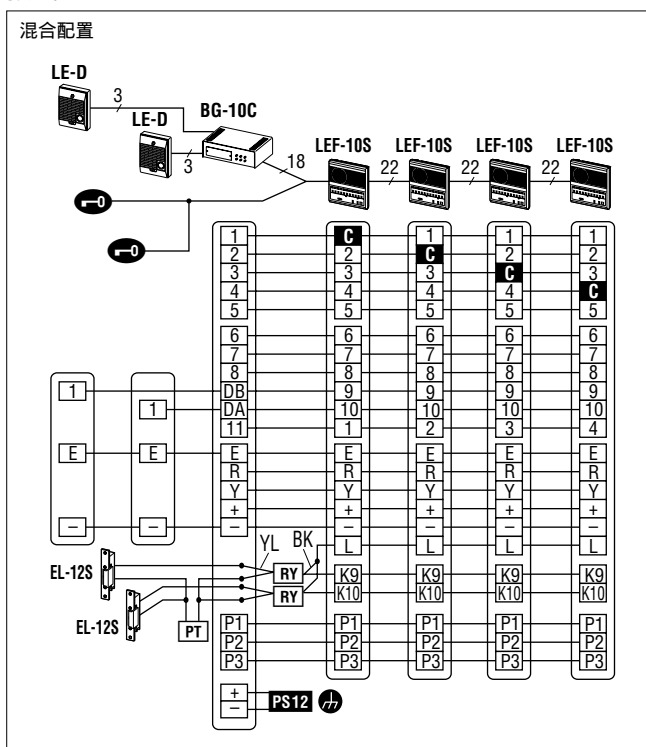

选购件

EL-12S
电锁
→ P.121

RY-PA
电锁继电器
→ P.121

LEW-5
LEF-5 接线盒

LEW-10
LEF-10 接线盒

LEW-10S
LEF-10S 接线盒

AC-10S
门禁控制键盘
壁挂式
→ P.119

AC-10F
门禁控制键盘
嵌入式
→ P.119

接线

装置尺寸

规格(LEF)

电源	12V DC, 300mA(每个LEF站)。
电源适配器	PS-1208S, PS-1208UL, PS-1208BF, PS-1208
通讯	分机呼叫采用铃声与LED,持续20秒。 按下LED点亮的选择键按钮,使用TALK/ LISTEN开关。主机呼叫采用铃声或语音 (LED不点亮)。免提应答。呼叫时, 按下一个选择键,用语音或铃声呼叫。
电锁	触点: 30V DC, 0.1A(电阻负载)
选择键开关	触点: 12V DC, 30mA。
接线	5根公共线 + LEF(和分机)数(全部主机系统) 每个分机2根线(单主机系统) * E至 - 短路线保留。 LE分机: 3根线,短路线拆除(混合配置)
接线距离	最远的LEF's 200m(0.65mmø) 300m(0.8mmø)