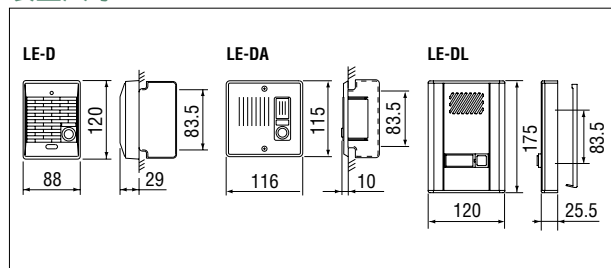

规格(BG-10C)

电源	12V DC, 2.5A(音乐最大输出) 1.5A(音乐、音乐铃声和全部呼叫)0.1A待机
全部呼叫发送	来自LEF-3C, 5C, 10C和LEF-1C和LEF-10S
全部呼叫接收	所有LEF主机
音乐铃声发送	AUX R, E和AUX L, E
控制	音乐开/关。音乐和音乐铃声,仅音乐铃声或 关的11个选择开关。
接线	最多19根线,BG-10C至LEF-10C。 3根线至每个LE-D, DA。
接线距离	BG-10C至LEF-C 150m(0.65mmø)。 230m(0.8mmø) LE-D/DA至BG-10C 200m(0.65mmø)。 300m(0.8mmø)。

LE 分机及选件

户外分机

装置尺寸

LE-DA: 2位安装底盒

室内分机

半嵌入式分机

*不在欧洲销售

全部呼叫副机