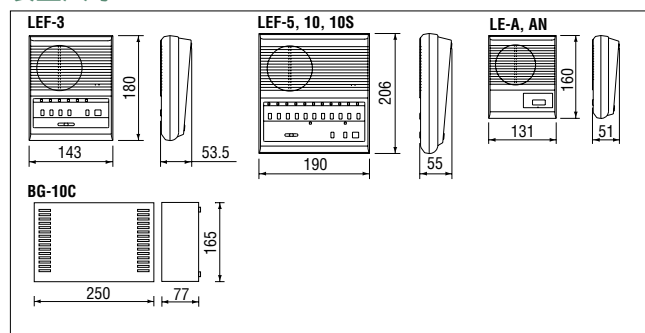

选购件

EL-12S
电锁
→ P.121

RY-PA
电锁继电器
→ P.121

LEW-5
LEF-5 接线盒

LEW-10
LEF-10 接线盒

LEW-10S
LEF-10S 接线盒

AC-10S
门禁控制键盘
壁挂式
→ P.119

AC-10F
门禁控制键盘
嵌入式
→ P.119

接线

装置尺寸

规格(LEF)

电源	12V DC, 300mA(每个LEF站)。
电源适配器	PS-1208S, PS-1208UL, PS-1208BF, PS-1208
通讯	分机呼叫采用铃声与LED,持续20秒。 按下LED点亮的选择键按钮,使用TALK/ LISTEN开关。主机呼叫采用铃声或语音 (LED不点亮)。免提应答。呼叫时, 按下一个选择键,用语音或铃声呼叫。
电锁	触点: 30V DC, 0.1A(电阻负载)
选择键开关	触点: 12V DC, 30mA。
接线	5根公共线 + LEF(和分机)数(全部主机系统) 每个分机2根线(单主机系统) * E至 - 短路线保留。 LE分机: 3根线,短路线拆除(混合配置)
接线距离	最远的LEF's 200m(0.65mmø) 300m(0.8mmø)