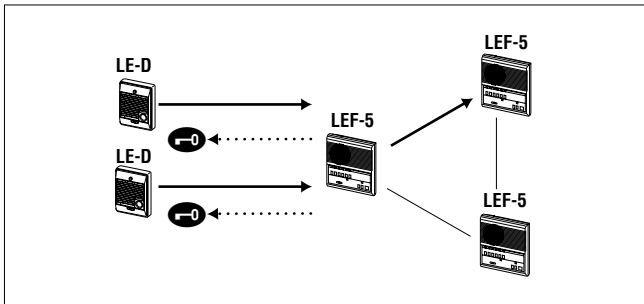

LEF-5W
5路呼叫主机
配有接线盒

LEF-10
10路呼叫主机

LEF-10W
10路呼叫主机
配有接线盒

LEF-10S
10路呼叫主机(全部呼叫)

电源适配器

PS-1208S PS-1208UL PS-1208BF PS-1208 → P.123

特点

- 系统可以由任何数量的主机和分机混合组成，达到最大容量
- 可在任何主机上进行选择性呼叫，免提应答
- 壁挂式的LEF和半嵌入式的LEF-C可混合使用
- 提供各种分机
- 户外门口机(任何数目)，可选择连接电锁
- 系统选项：所有呼叫/音乐/音乐铃声
- LEF-5/10/10S (配RY-PA) 可连接电锁

通讯网络

室内机之间选择性呼叫。可从任何室内机对门口机进行应答和开锁

接线

PS12 : PS-1208S, PS-1208UL, PS-1208BF, PS-1208

PT : 交流变压器

端子4:用于LE-D #1, 端子5:用于LE-D #2.

YL : 黄色(2) BK : 黑色(2).

电缆

型号	主机和分机容量	电缆
LEF-3	4台	9根线
LEF-5	6台	11根线 (+5: K1~K5*)
LEF-10	11台	17根线 (+10: K1~K10*)
LEF-10S	11台	20根线(+10: K1~K10*)

- K1 ~K10: 视频、电锁控制端子
- LEF-3没有L端子
- 门口机和室内分机可呼叫2或3个LEF主机
- LEF全部主机干线电缆=5(或6)公共线+LEF(和分机)数