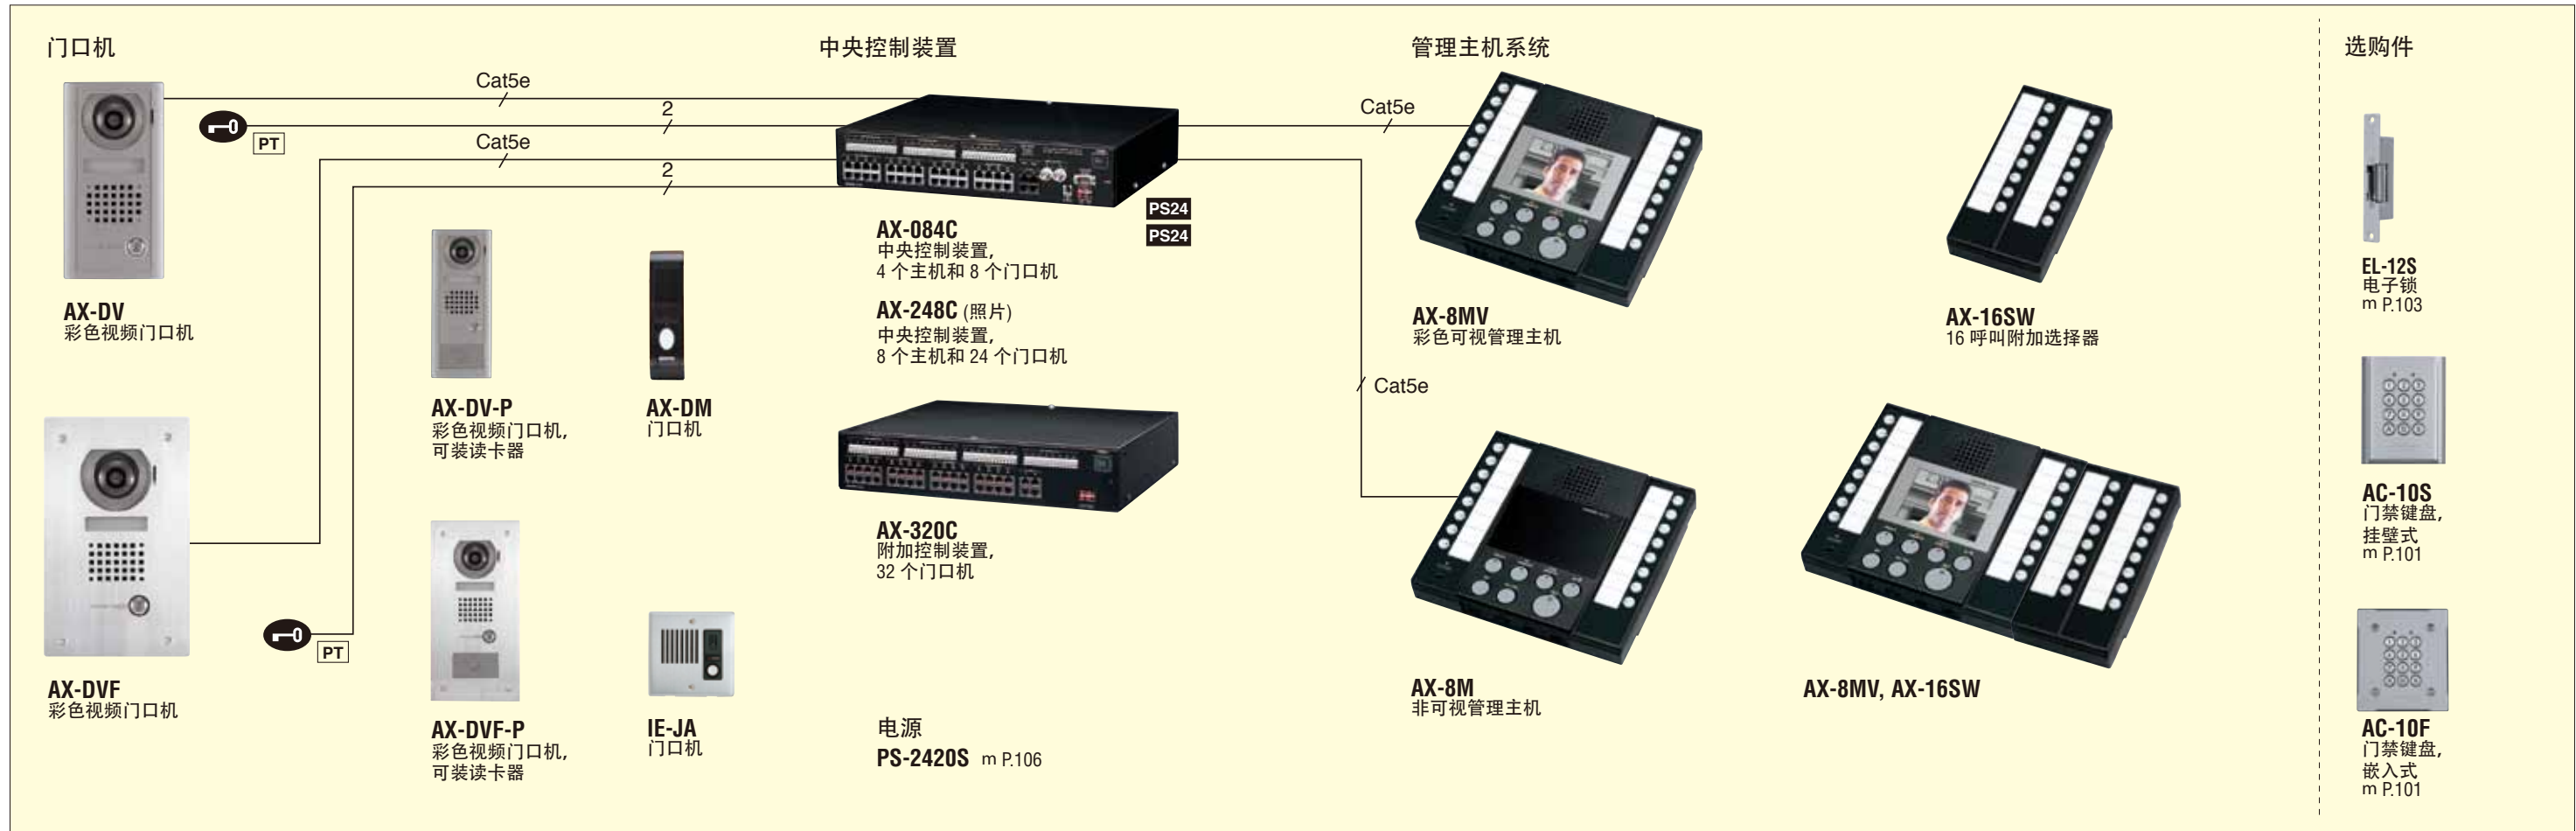

保安和通讯一体化对讲系统

主机 8 ▶ 门口 120 AX

功能特点

- 最多支持 120 个视频门口机和 8 个主机
- 全部和 CAT5 (4P) 连接, Homerun 连接
- 完全免提, 自动语音播报, 通话或即按即讲操作
- 12 个谈话通道和 2 个视频通道
- 通话私密性

- 主机上可安装 3-1/2" 彩色 TFT 液晶显示器
- 可选开门装置
- 主机到主机可选呼叫及全部呼叫
- 门口机配有标准或优先呼叫控制
- 扫描监视 - 免提音频 / 视频监视
- 来自中央交换装置和 AX-8MV 的视频输出
- 可与闭路电视、门禁控制等组合使用

- 可进行程序设定和事件记录的 PC 界面
- 中央交换装置可安装在支架或墙壁上
- 与 IE 系列门口机兼容
- 可选配件: 听筒、脚踏开关和 PC 远程控制

政府办公室 / 军队

政府办公室 / 军队