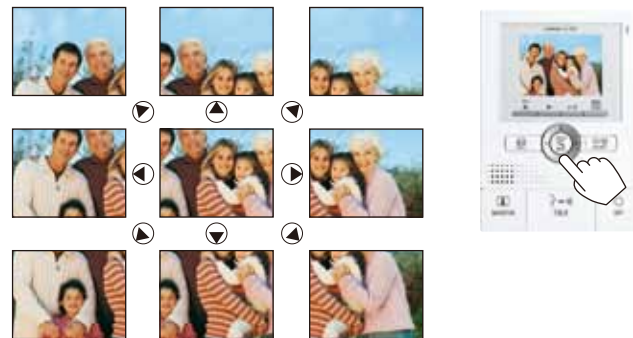

- 可调整摄像头角度的摄像机
- 摄像机位置预调
- 外部输入
- 可购配件：选项按钮、按键通话设定、视频信号输出

单户型可视对讲保安系列

单户型可视对讲保安系列

通讯网络

全景图像

通过JK广角镜头，即时显示门口访客的图像。可通过室内主机的Wide (广角) 模式或Zoom (缩放) 模式来观看图像。

摄像机设备

按下摄像机设备的一个按钮，可视门口机的图像即可从室内主机的Zoom (缩放) 模式调整到更易于观察的位置。

*屏幕图像均为模拟平面图像。仅可显示功能，与真实图像有所区别。请在使用之前对此予以明确。

装置尺寸

规格

电源	18V DC
电源	PS-1820S
消耗	最大 400mA (JK-1MED, JK-1MD)。最大 200mA (JK-1HD)。最大 120mA (JK-1SD)
呼叫	铃声图像与音频，约 45 秒。
通讯	约 1 分钟
	自动 (免提)；如要启动，即时按下TALK按钮。
	手动 (即按即讲 / 释放接听)；如要启动，按住 TALK 按钮 1 秒钟或更长时间。
视频监控器	3-1/2" 直观式 TFT 彩色液晶显示器。
扫描行	525 行
视频信号输出	NTSC, 1Vp-p/75Ω
夜间观察	白色 LED 投影可达到距摄像机 50cm 处，50cm 以外的背景无法看到。
开门装置	24V AC/DC, 500mA (N/O 干封闭触点)
选项输出	24V AC/DC, 1.6A (N/O 干封闭触点)
接线	门至主机：双导体，中电容，实心，无屏蔽
	主机至分机：四导体，中电容，实心，无屏蔽
电缆类型	爱峰株式会社认可的电缆产品：AE7090210B, AE7090210G
接线距离	主机 / 分机 至门：50m (0.65mma) 100m (1.0mma)
	主机至 IER-2: 75m (0.65mma) 150m (1.0mma)