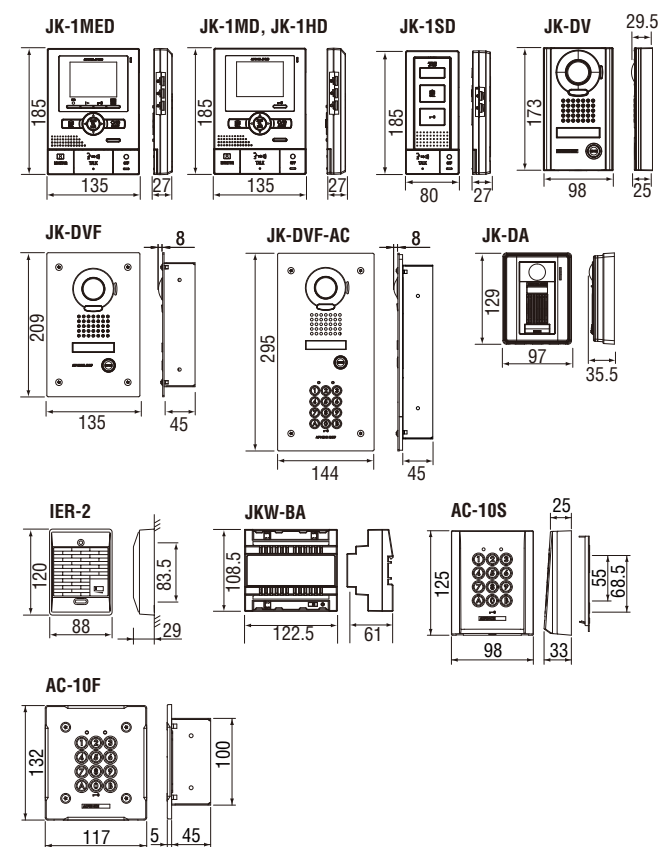

- 可调整摄像头角度的摄像机
- 摄像机位置预调
- 外部输入
- 可购配件：选项按钮、按键通话设定、视频信号输出

单户型可视对讲保安系列

单户型可视对讲保安系列

通讯网络

全景图像

通过JK广角镜头，即时显示门口访客的图像。可通过室内主机的Wide (广角) 模式或Zoom (缩放) 模式来观看图像。

摄像机设备

按下摄像机设备的一个按钮，可视门口机的图像即可从室内主机的Zoom (缩放) 模式调整到更易于观察的位置。

*屏幕图像均为模拟平面图像。仅可显示功能，与真实图像有所区别。请在使用之前对此予以明确。

装置尺寸

规格

电源	18V DC
电源	PS-1820S
消耗	最大 400mA (JK-1MED, JK-1MD)。最大 200mA (JK-1HD)。最大 120mA (JK-1SD)
呼叫	铃声图像与音频，约 45 秒。
通讯	约 1 分钟
	自动 (免提)；如要启动，即时按下TALK按钮。
	手动 (即按即讲 / 释放接听)；如要启动，按住 TALK 按钮 1 秒钟或更长时间。
视频监控器	3-1/2" 直观式 TFT 彩色液晶显示器。
扫描行	525 行
视频信号输出	NTSC, 1Vp-p/75Ω
夜间观察	白色 LED 投影可达到距摄像机 50cm 处，50cm 以外的背景无法看到。
开门装置	24V AC/DC, 500mA (N/O 干封闭触点)
选项输出	24V AC/DC, 1.6A (N/O 干封闭触点)
接线	门至主机：双导体，中电容，实心，无屏蔽
	主机至分机：四导体，中电容，实心，无屏蔽
电缆类型	爱峰株式会社认可的电缆产品：AE7090210B, AE7090210G
接线距离	主机 / 分机 至门：50m (0.65mma) 100m (1.0mma)
	主机至 IER-2: 75m (0.65mma) 150m (1.0mma)