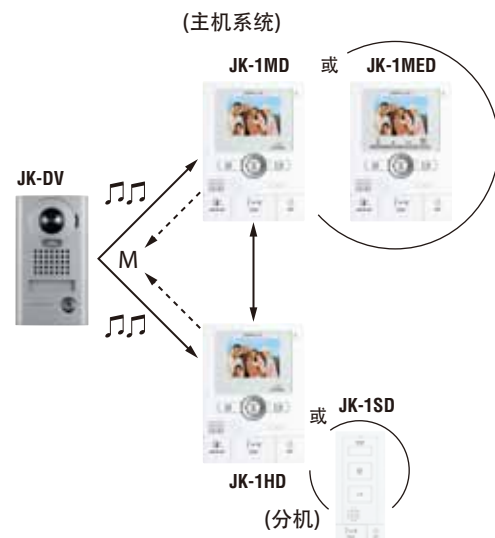

免提彩色可视广角170°摄像头对讲系统

1 门口 2 房间 JK-1MD/JK-1MED

功能特点

- 一台门口机，两台室内机 (3-1/2" LCD)，可进行户户通话
- 流线薄型设计，厚度仅为27 mm
- 可选配防破坏可视门口机
- 可选配的音频分机 (JK-1SD)
- 完全免提通讯，自动语音启动
- 通话中对讲 LED 变红

- 带音频的可视监控，1分
- 内置图像存储，可自动和手动记录来访者镜头 (仅JK-1MED可用)
- 带图像的即时语音呼入
- 按键通话操作可用
- 按键通话限制
- 白色的 LED 照明灯在光线不足的情况下启动
- 使用 "ADJUST (调节)" 按钮，调节背景灯亮度
- 亮色视频照明灯在光线不足的情况下 (或夜晚) 启动，无需外部照明设施

- 可调整摄像头角度的摄像机
- 摄像机位置预调
- 外部输入
- 可购配件：选项按钮、按键通话设定、视频信号输出

单户型可视对讲保安系列

单户型可视对讲保安系列

通讯网络

全景图像

通过JK广角镜头，即时显示门口访客的图像。可通过室内主机的Wide (广角) 模式或Zoom (缩放) 模式来观看图像。

摄像机设备

按下摄像机设备的一个按钮，可视门口机的图像即可从室内主机的Zoom (缩放) 模式调整到更易于观察的位置。

*屏幕图像均为模拟平面图像。仅可显示功能，与真实图像有所区别。请在使用之前对此予以明确。

装置尺寸

规格

电源	18V DC
电源	PS-1820S
消耗	最大 400mA (JK-1MED, JK-1MD)。最大 200mA (JK-1HD)。最大 120mA (JK-1SD)
呼叫	铃声图像与音频，约 45 秒。
通讯	约 1 分钟
	自动 (免提)；如要启动，即时按下TALK按钮。
	手动 (即按即讲 / 释放接听)；如要启动，按住 TALK 按钮 1 秒钟或更长时间。
视频监控器	3-1/2" 直观式 TFT 彩色液晶显示器。
扫描行	525 行
视频信号输出	NTSC, 1Vp-p/75Ω
夜间观察	白色 LED 投影可达到距摄像机 50cm 处，50cm 以外的背景无法看到。
开门装置	24V AC/DC, 500mA (N/O 干封闭触点)
选项输出	24V AC/DC, 1.6A (N/O 干封闭触点)
接线	门至主机：双导体，中电容，实心，无屏蔽
	主机至分机：四导体，中电容，实心，无屏蔽
电缆类型	爱峰株式会社认可的电缆产品：AE7090210B, AE7090210G
接线距离	主机 / 分机 至门：50m (0.65mma) 100m (1.0mma)
	主机至 IER-2: 75m (0.65mma) 150m (1.0mma)