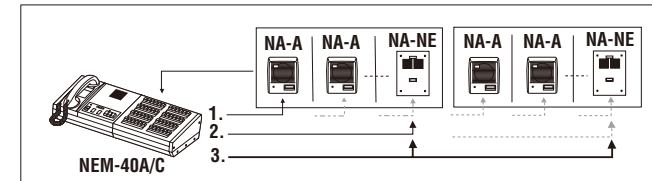

NBJ-40B
呼叫转换装置,
用于
NEM-30A/C, 40A/C
m P.100

政府办公室 / 军队

政府办公室 / 军队

功能特点

- LED存储器对讲装置：分机呼入有呼叫音和指示灯
- 按下交谈或听筒，语音启动
- 10分机选择性或成组呼叫
- 全部呼叫
- 选择分机时，发出预置的声音
- 用于保健应用的选购配件
- 用附加选择器扩展至超过40个分机

通讯网络

1. 选择性个别呼叫 2. 选择性成组呼叫 (最多10个) 3. 全部呼叫

接线

- 敷设平行电缆至每个NA分机 (在同一导管中)。
- 在整个系统中敷设多芯电缆。
- 敷设多芯电缆至接线盒，然后敷设平行电缆至每个NA分机。

接线

N : PS-2420S
RD: 红色 OG: 桔红色 OG/WH: 桔红色/白色 BL: 蓝色 GR: 绿色 BK: 黑色
要点: 对于 NE-JA 分机, 自行敷设电线以达到安全稳定的呼叫效果, 270m 有 1.0mm 距离。

接线

- 电源供应装置
一个电源最多可为40个呼叫主机供电
两个电源可为50至80个呼叫主机供电
三个电源可为80至120个呼叫主机供电
- 给NA分机增加呼叫按钮
RD: 红色 BK: 黑色 GR: 绿色 BL: 蓝色 OG: 桔红色
OG/WH: 桔红色/白色
N : PS-2420S

装置尺寸

规格 (NEM-40A/C)

电源	24V DC, 45W (最大) 2.5W (待机)
电源	PS-2420S
通讯	分机呼入, 主机处音调与LED闭锁。按下TALK按钮发送, 释放按钮接听, 或者提起听筒。在分机处为音节和语音 (当选择时)。免提交谈。 按下 ALL CALL 按钮启动所有的分机。
输出	最大 500mW, 可调。 全部呼叫: 6W, 12W。 最多可用 TALK 选择 10 个分机: 3W
接线	每个分机 2 根线, 非绞合线 (1 公共 + 分机数)
接线距离	NEM 至 NA 分机 130m(0.65mm) 200m(0.8mm)