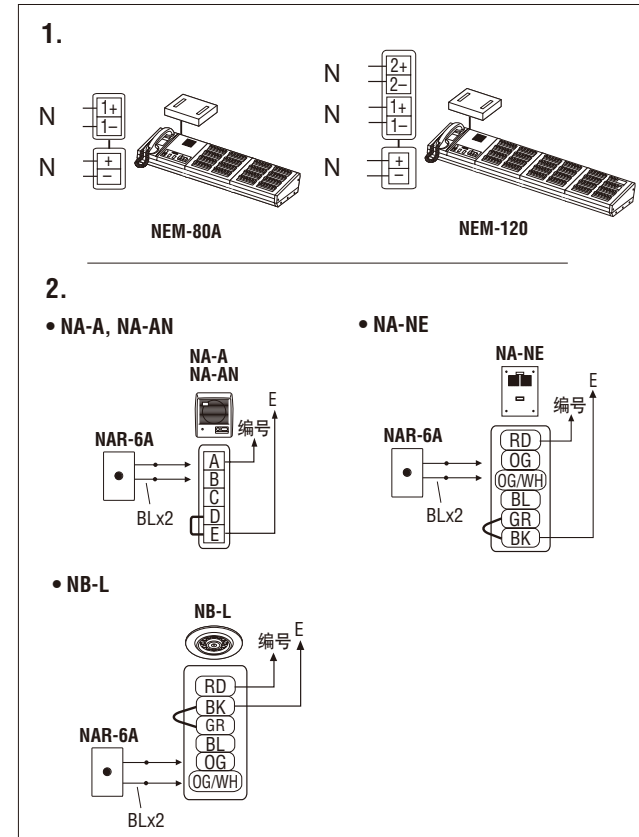

NBJ-40B
呼叫转换装置,
用于
NEM-30A/C, 40A/C
m P.100

政府办公室 / 军队

政府办公室 / 军队

功能特点

- LED存储器对讲装置：分机呼入有呼叫音和指示灯
- 按下交谈或听筒，语音启动
- 10分机选择性或成组呼叫
- 全部呼叫
- 选择分机时，发出预置的声音
- 用于保健应用的选购配件
- 用附加选择器扩展至超过40个分机

通讯网络

1. 选择性个别呼叫 2. 选择性成组呼叫 (最多10个) 3. 全部呼叫

接线

- 敷设平行电缆至每个NA分机 (在同一导管中)。
- 在整个系统中敷设多芯电缆。
- 敷设多芯电缆至接线盒，然后敷设平行电缆至每个NA分机。

接线

N : PS-2420S
RD: 红色 OG: 桔红色 OG/WH: 桔红色/白色 BL: 蓝色 GR: 绿色 BK: 黑色
要点: 对于 NE-JA 分机, 自行敷设电线以达到安全稳定的呼叫效果, 270m 有 1.0mm 距离。

接线

- 电源供应装置
一个电源最多可为40个呼叫主机供电
两个电源可为50至80个呼叫主机供电
三个电源可为80至120个呼叫主机供电
- 给NA分机增加呼叫按钮
RD: 红色 BK: 黑色 GR: 绿色 BL: 蓝色 OG: 桔红色
OG/WH: 桔红色/白色
N : PS-2420S

装置尺寸

规格 (NEM-40A/C)

电源	24V DC, 45W (最大) 2.5W (待机)
电源	PS-2420S
通讯	分机呼入, 主机处音调与LED闭锁。按下TALK按钮发送, 释放按钮接听, 或者提起听筒。在分机处为音节和语音 (当选择时)。免提交谈。 按下 ALL CALL 按钮启动所有的分机。
输出	最大 500mW, 可调。 全部呼叫: 6W, 12W。 最多可用 TALK 选择 10 个分机: 3W
接线	每个分机 2 根线, 非绞合线 (1 公共 + 分机数)
接线距离	NEM 至 NA 分机 130m(0.65mm) 200m(0.8mm)