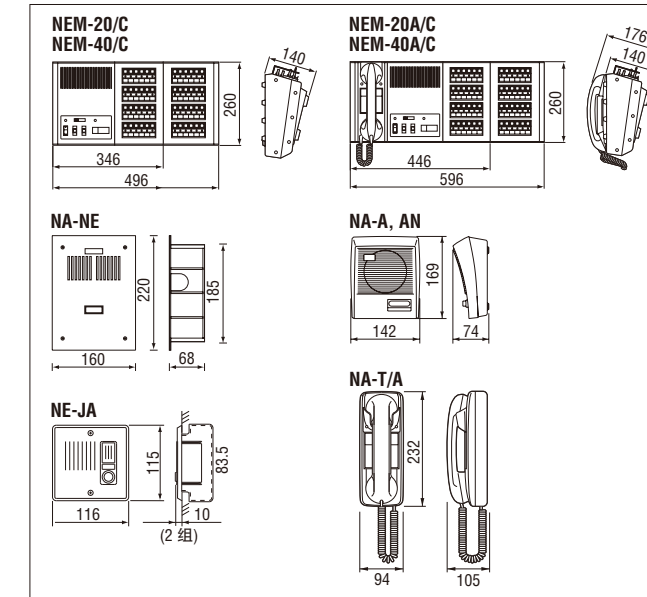

NBJ-40B
呼叫转换装置,
用于
NEM-30A/C, 40A/C
m P.100

政府办公室 / 军队

政府办公室 / 军队

功能特点

- LED存储器对讲装置：分机呼入有呼叫音和指示灯
- 按下交谈或听筒，语音启动
- 10分机选择性或成组呼叫
- 全部呼叫
- 选择分机时，发出预置的声音
- 用于保健应用的选购配件
- 用附加选择器扩展至超过40个分机

通讯网络

1. 选择性个别呼叫 2. 选择性成组呼叫 (最多10个) 3. 全部呼叫

接线

- 敷设平行电缆至每个NA分机 (在同一导管中)。
- 在整个系统中敷设多芯电缆。
- 敷设多芯电缆至接线盒，然后敷设平行电缆至每个NA分机。

接线

N : PS-2420S
RD: 红色 OG: 桔红色 OG/WH: 桔红色/白色 BL: 蓝色 GR: 绿色 BK: 黑色
要点: 对于 NE-JA 分机, 自行敷设电线以达到安全稳定的呼叫效果, 270m 有 1.0mm 距离。

接线

- 电源供应装置
一个电源最多可为40个呼叫主机供电
两个电源可为50至80个呼叫主机供电
三个电源可为80至120个呼叫主机供电
- 给NA分机增加呼叫按钮
RD: 红色 BK: 黑色 GR: 绿色 BL: 蓝色 OG: 桔红色
OG/WH: 桔红色/白色
N : PS-2420S

装置尺寸

规格 (NEM-40A/C)

电源	24V DC, 45W (最大) 2.5W (待机)
电源	PS-2420S
通讯	分机呼入, 主机处音调与LED闭锁。按下TALK按钮发送, 释放按钮接听, 或者提起听筒。在分机处为音节和语音 (当选择时)。免提交谈。 按下 ALL CALL 按钮启动所有的分机。
输出	最大 500mW, 可调。 全部呼叫: 6W, 12W。 最多可用 TALK 选择 10 个分机: 3W
接线	每个分机 2 根线, 非绞合线 (1 公共 + 分机数)
接线距离	NEM 至 NA 分机 130m(0.65mm) 200m(0.8mm)