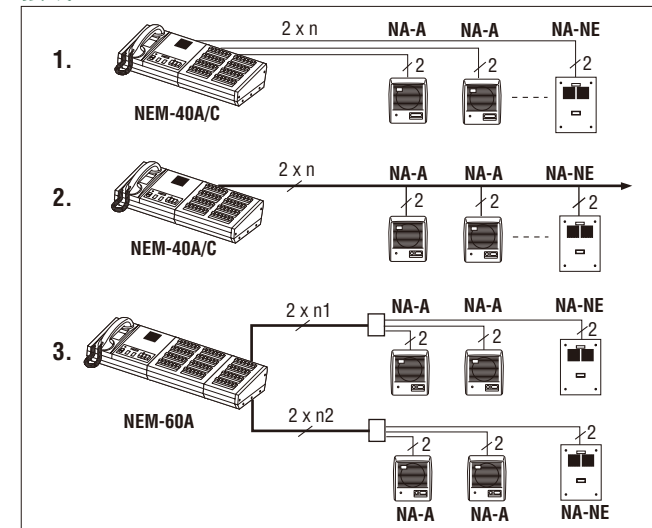

NBJ-40B
呼叫转换装置,
用于
NEM-30A/C, 40A/C
m P.100

政府办公室 / 军队

政府办公室 / 军队

功能特点

- LED存储器对讲装置：分机呼入有呼叫音和指示灯
- 按下交谈或听筒，语音启动
- 10分机选择性或成组呼叫
- 全部呼叫
- 选择分机时，发出预置的声音
- 用于保健应用的选购配件
- 用附加选择器扩展至超过40个分机

通讯网络

1. 选择性个别呼叫 2. 选择性成组呼叫 (最多10个) 3. 全部呼叫

接线

- 敷设平行电缆至每个NA分机 (在同一导管中)。
- 在整个系统中敷设多芯电缆。
- 敷设多芯电缆至接线盒，然后敷设平行电缆至每个NA分机。

接线

N : PS-2420S
RD: 红色 OG: 桔红色 OG/WH: 桔红色/白色 BL: 蓝色 GR: 绿色 BK: 黑色
要点: 对于 NE-JA 分机, 自行敷设电线以达到安全稳定的呼叫效果, 270m 有 1.0mm 距离。

接线

- 电源供应装置
一个电源最多可为40个呼叫主机供电
两个电源可为50至80个呼叫主机供电
三个电源可为80至120个呼叫主机供电
- 给NA分机增加呼叫按钮
RD: 红色 BK: 黑色 GR: 绿色 BL: 蓝色 OG: 桔红色
OG/WH: 桔红色/白色
N : PS-2420S

装置尺寸

规格 (NEM-40A/C)

电源	24V DC, 45W (最大) 2.5W (待机)
电源	PS-2420S
通讯	分机呼入, 主机处音调与LED闭锁。按下TALK按钮发送, 释放按钮接听, 或者提起听筒。在分机处为音节和语音 (当选择时)。免提交谈。 按下 ALL CALL 按钮启动所有的分机。
输出	最大 500mW, 可调。 全部呼叫: 6W, 12W。 最多可用 TALK 选择 10 个分机: 3W
接线	每个分机 2 根线, 非绞合线 (1 公共 + 分机数)
接线距离	NEM 至 NA 分机 130m(0.65mm) 200m(0.8mm)