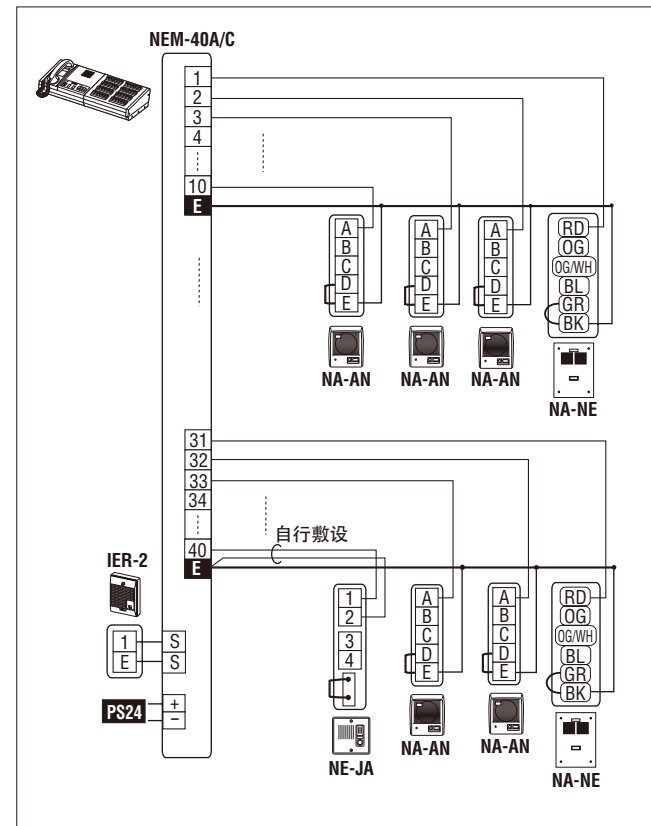

NBJ-40B
呼叫转换装置,
用于
NEM-30A/C, 40A/C
m P.100

政府办公室 / 军队

政府办公室 / 军队

功能特点

- LED存储器对讲装置：分机呼入有呼叫音和指示灯
- 按下交谈或听筒，语音启动
- 10分机选择性或成组呼叫
- 全部呼叫
- 选择分机时，发出预置的声音
- 用于保健应用的选购配件
- 用附加选择器扩展至超过40个分机

通讯网络

1. 选择性个别呼叫 2. 选择性成组呼叫 (最多10个) 3. 全部呼叫

接线

- 敷设平行电缆至每个NA分机 (在同一导管中)。
- 在整个系统中敷设多芯电缆。
- 敷设多芯电缆至接线盒，然后敷设平行电缆至每个NA分机。

接线

N : PS-2420S
RD: 红色 OG: 桔红色 OG/WH: 桔红色/白色 BL: 蓝色 GR: 绿色 BK: 黑色
要点: 对于 NE-JA 分机, 自行敷设电线以达到安全稳定的呼叫效果, 270m 有 1.0mm 距离。

接线

- 电源供应装置
一个电源最多可为40个呼叫主机供电
两个电源可为50至80个呼叫主机供电
三个电源可为80至120个呼叫主机供电
- 给NA分机增加呼叫按钮
RD: 红色 BK: 黑色 GR: 绿色 BL: 蓝色 OG: 桔红色
OG/WH: 桔红色/白色
N : PS-2420S

装置尺寸

规格 (NEM-40A/C)

电源	24V DC, 45W (最大) 2.5W (待机)
电源	PS-2420S
通讯	分机呼入, 主机处音调与LED闭锁。按下TALK按钮发送, 释放按钮接听, 或者提起听筒。在分机处为音节和语音 (当选择时)。免提交谈。 按下 ALL CALL 按钮启动所有的分机。
输出	最大 500mW, 可调。 全部呼叫: 6W, 12W。 最多可用 TALK 选择 10 个分机: 3W
接线	每个分机 2 根线, 非绞合线 (1 公共 + 分机数)
接线距离	NEM 至 NA 分机 130m(0.65mm) 200m(0.8mm)